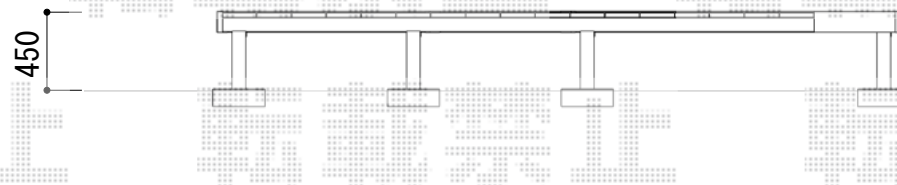

【本体】
束柱：Tタイプ 束柱色：カムブラック、リウッドデッキ200 本体色：レッドブラウン
【注記】
デッキ材を縦割りしています。

工事名

図面

立面図

リウッドデッキ200

作成日

2022/05/18