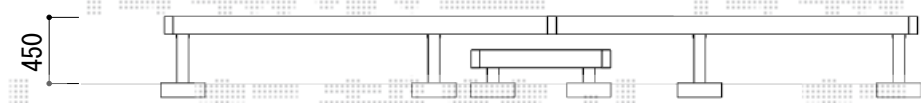

【本体】
束柱：Tタイプ 束柱色：プラチナステン, リウッド
デッキ200 本体色：ウォームグレイ
【独立ステップ】
独立ステップ 1段
【注記】
デッキ材を縦割りにしています。

	工事名 2022-8-1111641	図面 立面図	リウッドデッキ200	作成日 2022/08/22
--	-----------------------	-----------	------------	-------------------