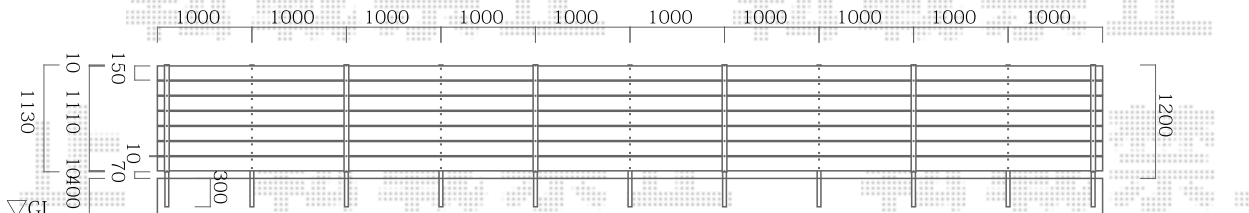

10,000mm

PLAD/one 板幅150mm

W10000mm H1200mm 板材7段 板隙間10mm ジョイントあり

板：ウォルナットブラウン 柱：ダークブロンズ

— 庭にもっと快適を —

ローベン PLADフェンス