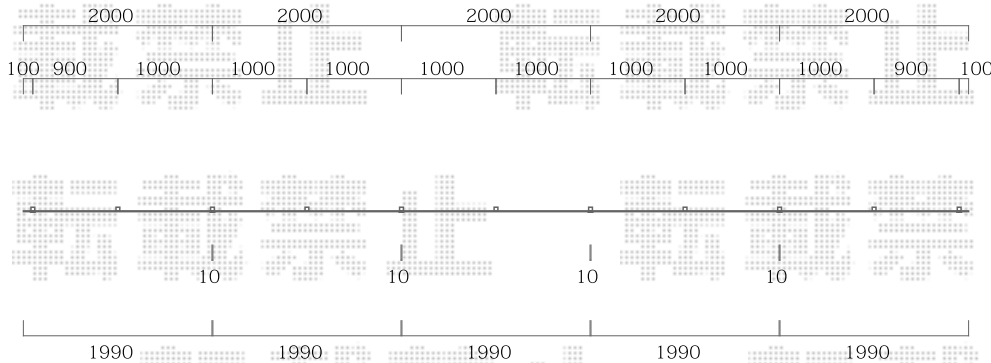

10,000mm

PLAD/one 板幅150mm

W10000mm H1200mm 板材7段 板隙間10mm ジョイントあり

板：ウォルナットブラウン 柱：ダークブロンズ

— 庭にもっと快適を —

ローベン PLADフェンス