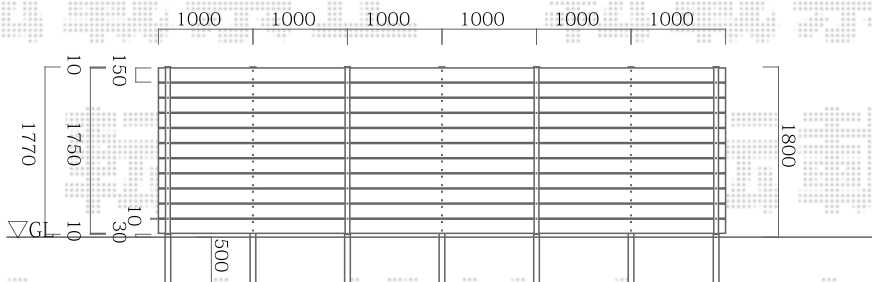

6,000mm (11/7再見積)

PLAD/one 板幅150mm

W6000mm H1800mm 板材11段 板隙間10mm ジョイントあり

板：オークブラック 柱：ダークブロンズ

— 庭にもっと快適を —

ローベン PLADフェンス