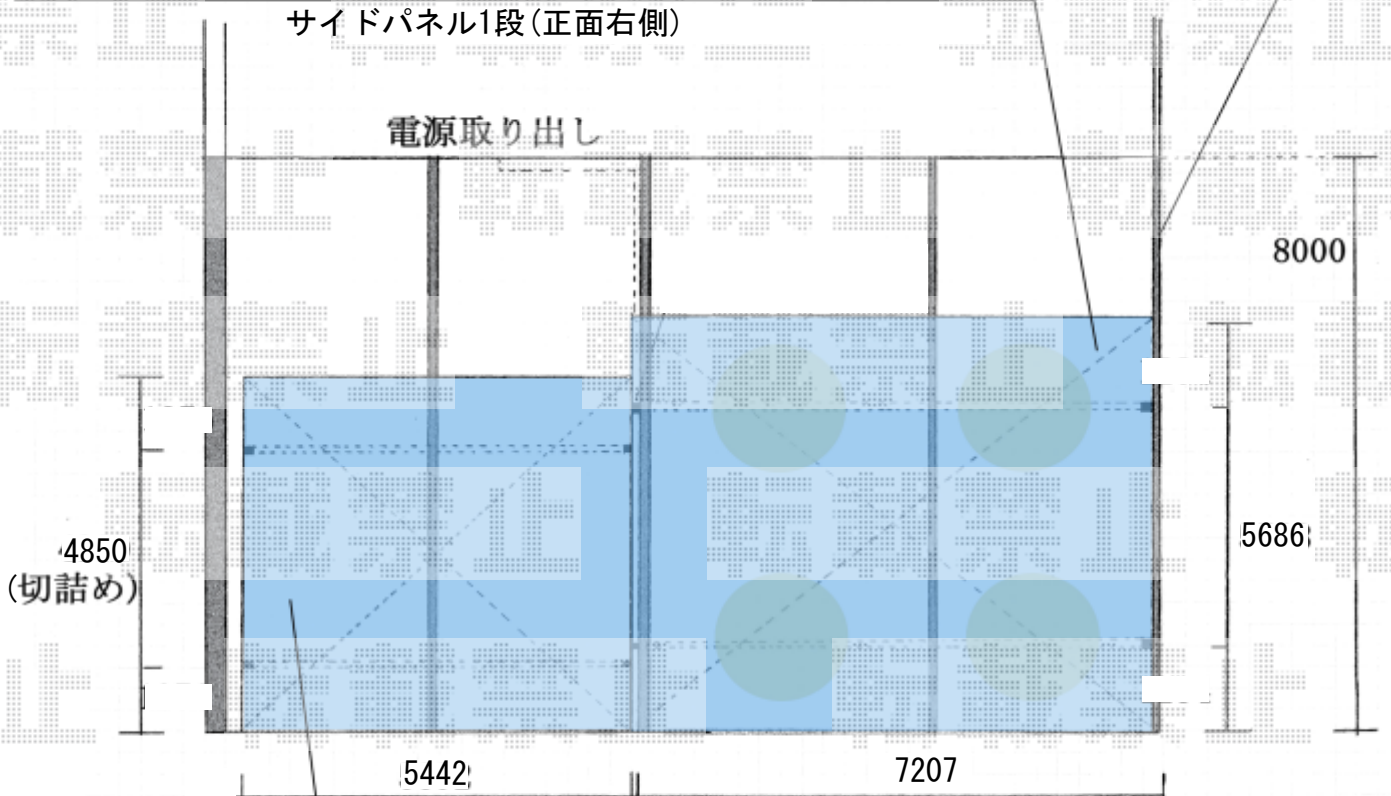

ブロック 4 段積+目隠しフェンス(ミエーネフェンスH1000) L=8000

フーゴR 3台用 幅7,207/奥行5,686 H25

サイドパネル1段(正面右側)

電源取り出し

ネスカR ワイド 幅5,442/奥行4,980 H25

サイドパネル1段(正面左側)

2023-1-1178973