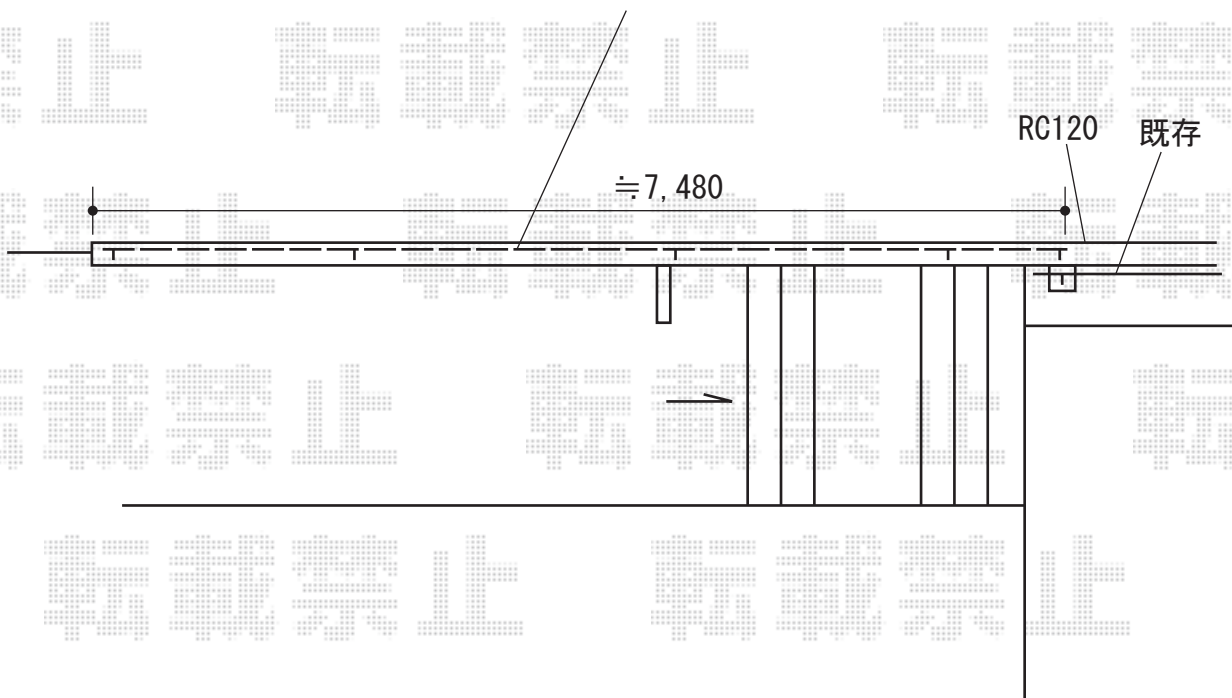

フェンスH1,000(コア抜き)

RC120

既存

≒7,480

2023-2-1194561