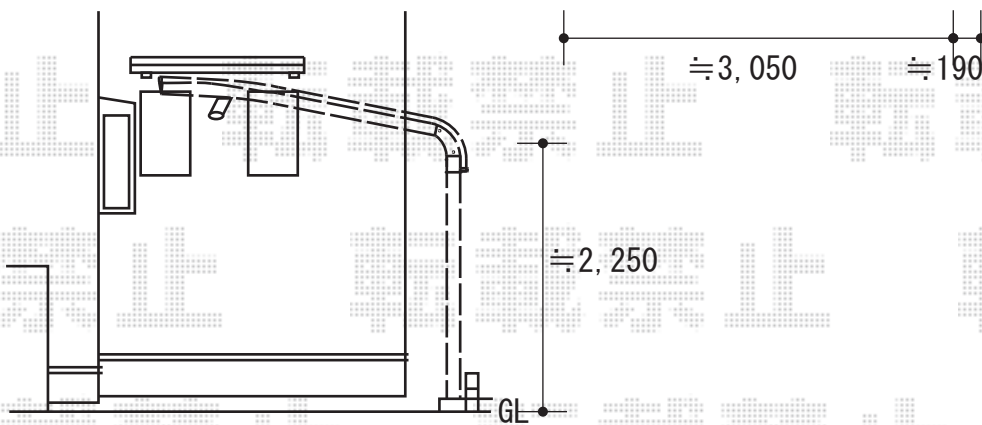

≒200あけます
(窓を少しあけられるように)

≒4,920

道路側

鉄柱に干渉しないよう加工

2023-2-1196807