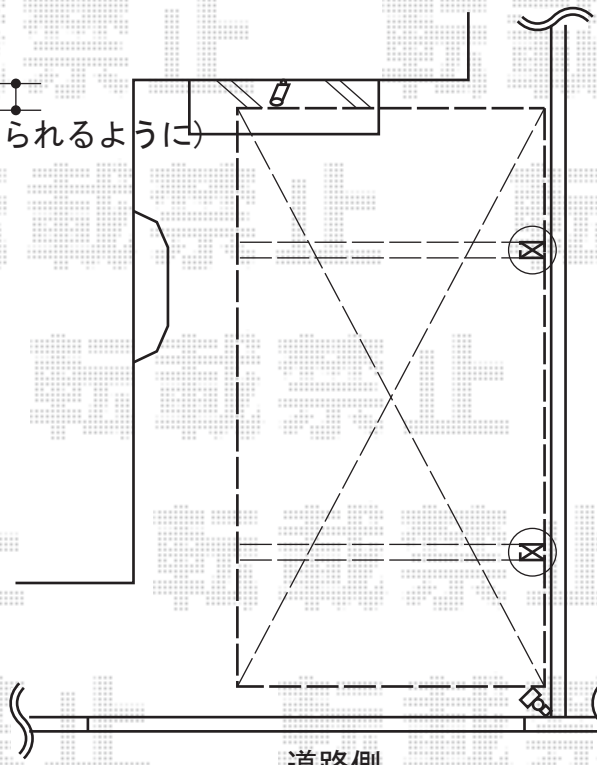

≒200あけます
(窓を少しあけられるように)

≒4,920

道路側

鉄柱に干渉しないよう加工

2023-2-1196807