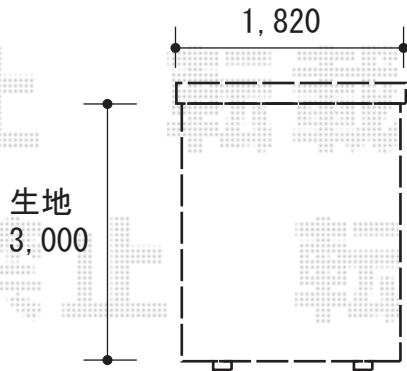

1F

ここにはデッキフック×2  
取付け：アンカービスにて

2Fベランダ

手すり固定タイプ

2023-3-1203507