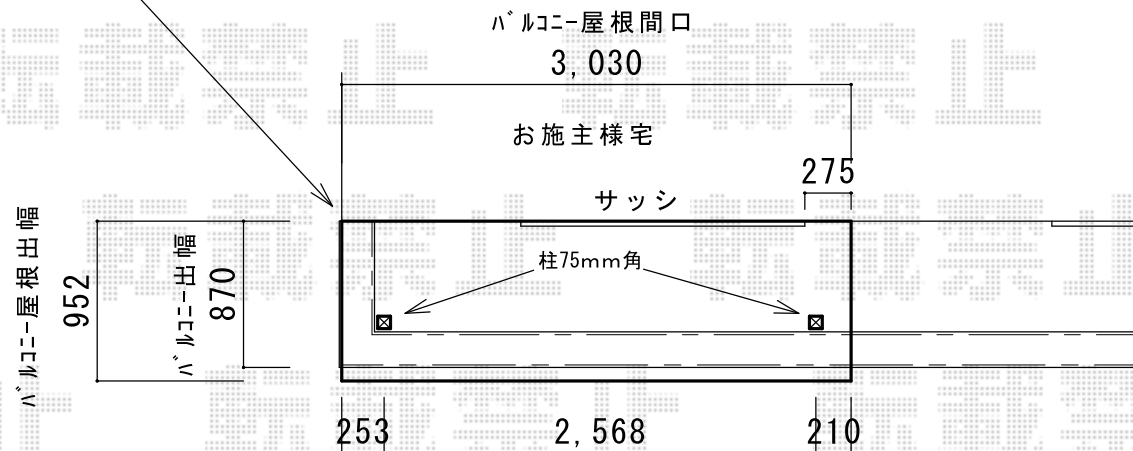

外観左寄せで設置

バルコニー屋根出幅
952

吊下げ式物干し新設

施工に際して、設置位置・高さのご確認を頂けますよう、
お願い致します。