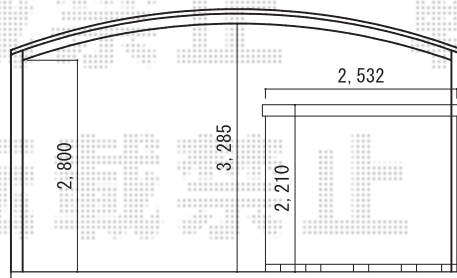

アリュースツイン600, 57-60 H28

※敷地全体の
雑木雑草撤去処分
する場合は、
工事までにご相談

コンクリ土間

2024-1-1338162