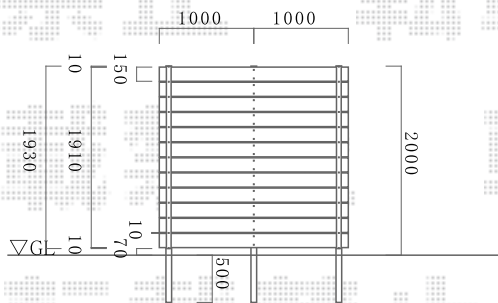

扉2

PLAD/one 板幅150mm

W2000mm H2000mm 板材12段 板隙間10mm ジョイントあり

板：オークブラック 柱：ダークブロンズ

— 庭にもっと快適を —

グローベン PLADフェンス