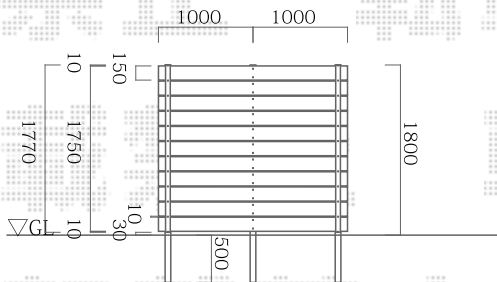

塀1

PLAD/one 板幅150mm  
W2000mm H1800mm 板材11段 板隙間10mm ジョイントあり  
板：ウォルナットブラウン 柱：ダークブロンズ

— 庭にもっと快適を —

**ローベ** PLADフェンス