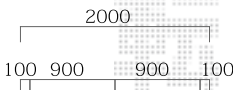

塀1

PLAD/one 板幅150mm  
W2000mm H1800mm 板材11段 板隙間10mm ジョイントあり  
板：ウォルナットブラウン 柱：ダークブロンズ

— 庭にもっと快適を —

**ローベ** PLADフェンス