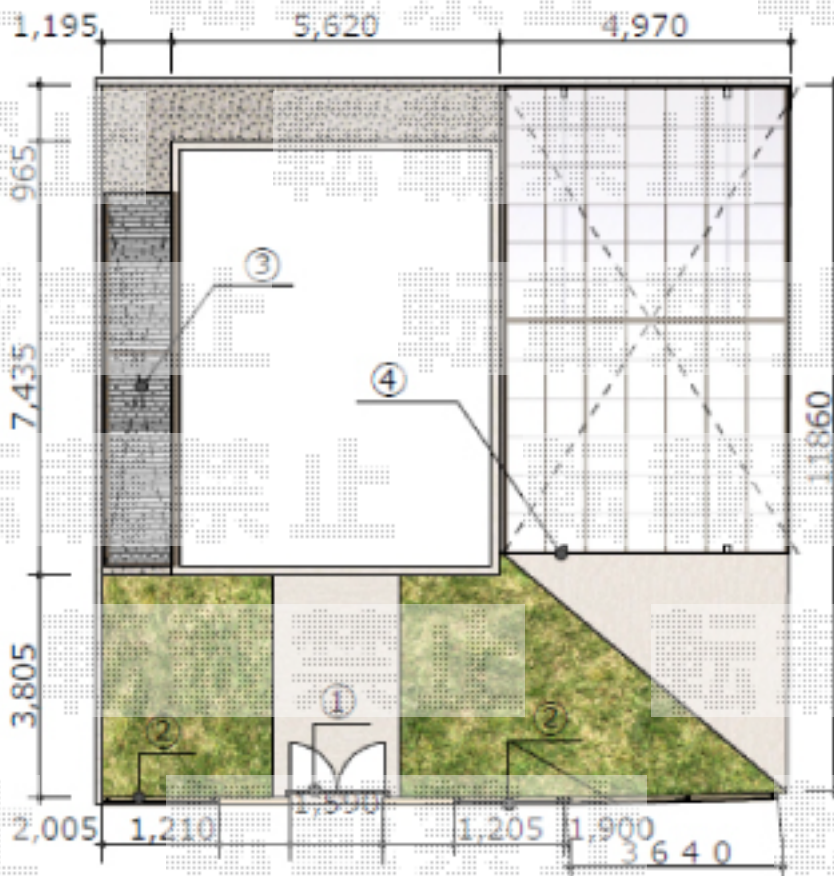

- ① 親子開門扉  
YKK)シンプルオ門扉 YB1型 07+09-12 (柱) (ブラウン)  
レバーハンドル 1型錠
- ② フェンス  
YKK)シンプルオフェンス YS3型 T-60 (ブラウン)  
既存木製フェンス 撤去・処分
- ③ ストックヤード  
YKK)ストックヤード II 基本セット 3.5間\*4尺 H:9尺  
(ブラウン) 波板: (クリアマット)
- ④ カーポート  
YKK)アリュース 3台用 51-80 H:2200 (ブラウン)  
ポリカーボネート (トーマイマット) ・奥行切詰加工あり  
注: 機械・警備員 (2t ユニック車要・ガードマン要)

平面図

2025-10-1601354