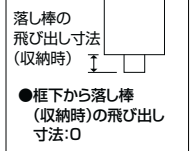

注意

●門扉を取り付けた場合、門扉吊り込み側には、サインなどのオプションを取り付けしないでください。通行時に誤ってオプションにぶつかり、けがをするおそれがあります。