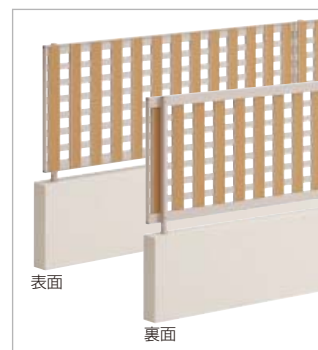

クラリス フェンス5型 本体・支柱ピッチ2,000mm

材質
アルミ押出形材
(オレフィンシート)

アレグリア

ハイパーテイション

クラリス

木調フェンス

その他
木調の紹介

ライトブラウン(0820サイズ)