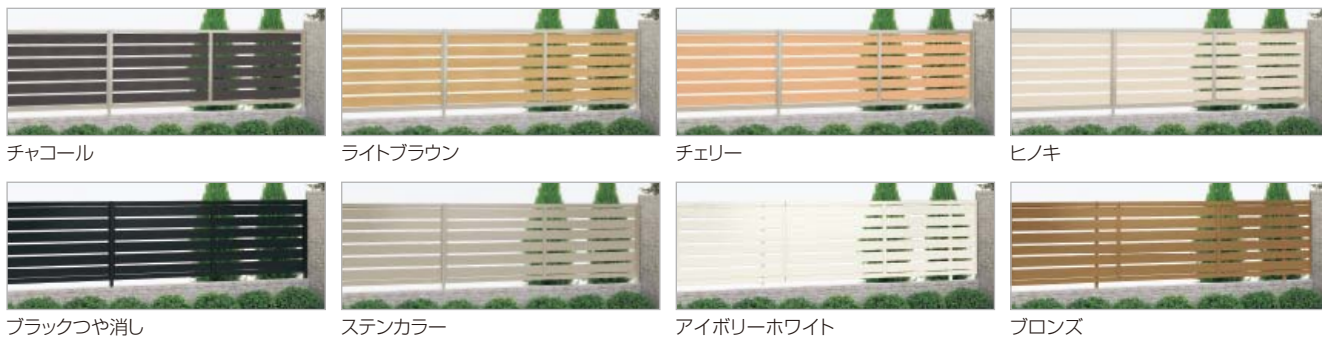

クレディ フェンス11型/12型 木調は両面仕上

アルミカラー				木調カラー					
BK	SC	IW	BZ	CH	SB	MB	LB	CY	HK
ブラックつや消し	ステンカラー	アイボリーホワイト (11型のみ)	ブロンズ	チャコール	セピアブラウン	マロンブラウン	ライトブラウン	チェリー	ヒノキ

耐風圧強度 風速 34m/s 超過 (自社基準)	自由支柱	間柱	両面 デザイン	現場カット (H14は除く)	2段支柱 (H14は除く)	3段支柱 (H14は除く)	ダウンロード サービス
-----------------------------------	------	----	------------	-------------------	------------------	------------------	----------------

材質
アルミカラー／アルミ押出形材
木調カラー／アルミ押出形材(オレフィンシート)

アルファイ
ルリエ
クレディSSG
多段支柱
形材メンテナンス
クレディ
バリユー
多段支柱
ルーバーク
マイ・テネシー
ライン・ルーバー

11型

マロンブラウン(0820サイズ・間柱仕様)

12型

セピアブラウン(0820サイズ・自由支柱仕様)