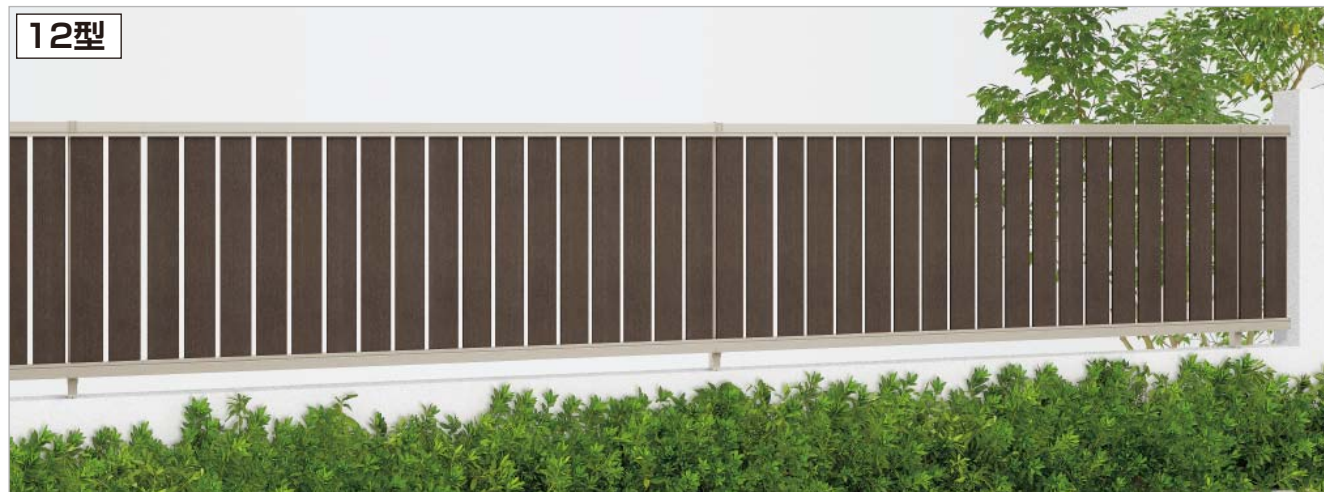

12型
セピアブラウン(0820サイズ)