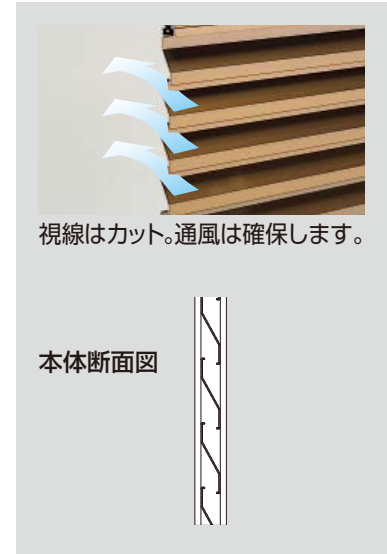

クレティ

バリユー

多段支柱

ルーバーク
格付K

マイ・テネシー

ライン・ルーバー
PPA

1型

ブラックつや消し(0820サイズ・自由支柱仕様)

2型

ステンカラー(0820サイズ・自由支柱仕様)

3型

ブロンズ(0820サイズ・自由支柱仕様)