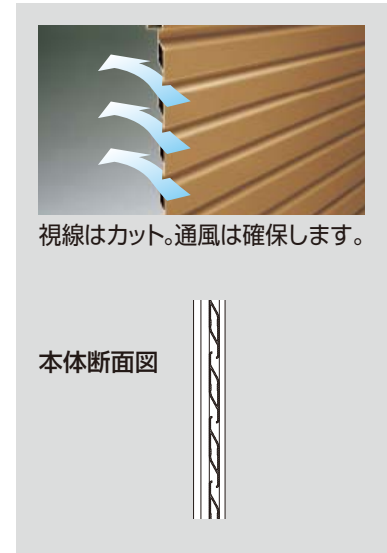

ルーバー フェンス1型/2型/3型

BK SC BZ

材質
アルミ押出形材

ブラックつや消し ステンカラー ブロンズ

アルファイ

ルリエ

クレディSG
多段支柱

形材フェンス

クレティ

バリユー

多段支柱

ルーバーク
格付K

マイ・テネシー

ライン・ルーバー
PPA

1型

2型

3型