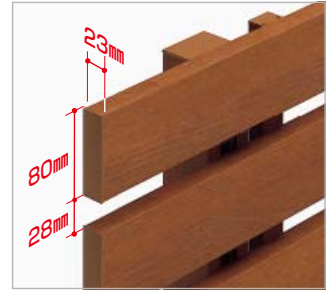

セピアブラウン(1620サイズ)

マロンブラウン(1620サイズ)

ヒノキ(1620サイズ)

ステンカラー(1620サイズ)

コーナーカバー

ステンカラー(1620サイズ)

チャコール(1620サイズ)

セピアブラウン(1620サイズ)