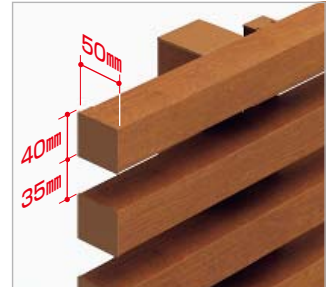

FDFフェンス

ハバリーテーション

スクリーンフェンス

エルバリーテーション

和(なごみ)

和(なごみ)  
袖垣・袖門扉

コーナーカバー

ライトブラウン(1620サイズ)