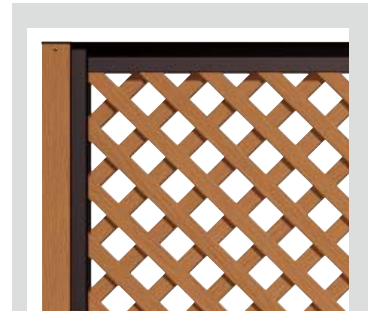

両面

ダウンロードサービス

6型/植栽に合うラチスタイプ。7型/斜めからの視線を遮る縦格子タイプ。

6型

マロン ブラウンT(1812サイズ)

ガーデニングにマッチするラチス形状。

セピア ブラウンT(1812サイズ)(家側)

7型

セピア ブラウンT(1812サイズ)(家側)

奥行きのある縦格子。

マロン ブラウンT(1212サイズ)(道路側)

W04サイズ

アレグリア・袖門扉

FDフェンス

ハイパーテーション
袖門扉

スクリーンフェンス
竹垣

エルパーテーション

和(なごみ)
(竹垣)

和(なごみ)
袖垣・袖門扉