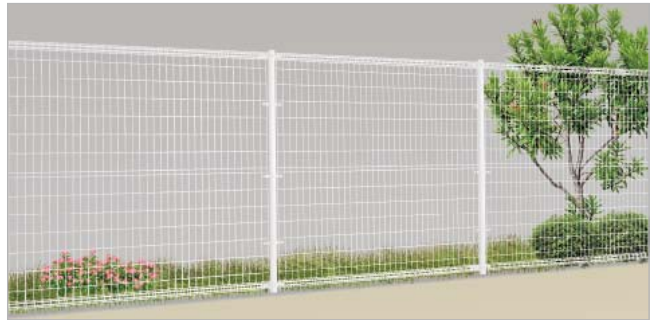

プロメッシュ1型 間柱タイプ / 門扉1型

BK SC WH BR
 ブラック ステンカラー ホワイト ブラウン

材質
 メッシュ/亜鉛メッキ鉄線
 門扉枠・支柱/一般構造用炭素鋼鋼管

傾斜地 間柱 現場カット 南京錠可 外開き ダウンロード
(H18は対応不可) (門扉) (門扉) サービス

プロメッシュ1型

ステンカラー(0620サイズ)

ブラック(1520サイズ)

ホワイト(1820サイズ)

プロメッシュ門扉1型

ブラウン(1012サイズ)

**南京錠の取り付けも
可能な門扉施錠部。**

※南京錠は別途市販品をお買い求めください。