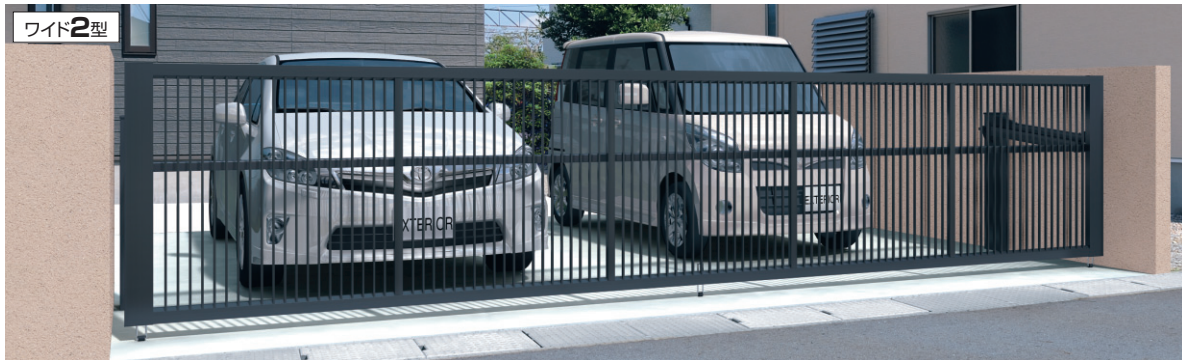

ラビーネ2型・ワイド2型

電動タイプ 電動タイプ
 AC 100V リモコン ハイルーフ 開き戸 納まり 施工情報 耐風圧強度 最大34m/s相当
 1267 1282 1602

色 サンシルバー(SLC) アーバングレー(UC) ダークブロンズ(BD) ブラック(KC) ホワイト(WH)

材質 アルミ形材

お願い
 ■電気工事は、必ず電気工事店にご依頼ください。[P.1602参照]
 ■カーポートを設置する場合には、跳ね上げ門扉の作動範囲をご確認のうえ設置願います。[P.1600参照]

ホワイト/手動タイプ/標準/3010

アーバングレー/手動タイプ/標準/3012

ブラック/手動タイプ/標準/6012

UM-2 セット価格表

と SLC・BD・KC・WH は受注生産品 納期をご確認ください。

呼称	手動		電動		全幅		扉幅(W)	高さ(H)
	標準	ハイルーフ	標準	ハイルーフ	手動	電動		
2型 (1台用)	2710	¥ 222,700	¥ 232,700	¥ 422,000	¥ 434,100	2700	2740	2650
	3010	¥ 229,300	¥ 239,300	¥ 428,600	¥ 440,700	3000	3040	2950
	3310	¥ 234,900	¥ 244,900	¥ 434,200	¥ 446,300	3300	3340	3250
	2712	¥ 232,700	¥ 242,700	¥ 432,000	¥ 444,100	2700	2740	2650
	3012	¥ 241,500	¥ 251,500	¥ 440,800	¥ 452,900	3000	3040	2950
	3312	¥ 252,700	¥ 262,700	¥ 452,000	¥ 464,100	3300	3340	3250
2型 (1台用)	2714	¥ 258,300	¥ 271,600	¥ 468,600	¥ 482,000	2700	2740	2650
	3014	¥ 267,200	¥ 280,500	¥ 477,500	¥ 490,900	3000	3040	2950
	3314	¥ 278,300	¥ 291,600	¥ 488,600	¥ 502,000	3300	3340	3250
	3610	¥ 282,800	¥ 296,100	¥ 505,700	¥ 519,100	3600	3640	3550
	4210	¥ 309,400	¥ 322,700	¥ 532,300	¥ 545,700	4200	4240	4150
	4810	¥ 328,400	¥ 341,700	¥ 551,300	¥ 564,700	4800	4840	4750
ワイド2型 (2台用)	5110	¥ 333,900	¥ 347,200	¥ 556,800	¥ 570,200	5100	5140	5050
	5410	¥ 339,600	¥ 352,900	¥ 562,500	¥ 575,900	5400	5440	5350
	5710	¥ 344,000	¥ 357,300	¥ 566,900	¥ 580,300	5700	5740	5650
	6010	¥ 347,300	¥ 360,600	¥ 570,200	¥ 583,600	6000	6040	5950
	3612	¥ 300,600	¥ 313,900	¥ 523,500	¥ 536,900	3600	3640	3550
	4212	¥ 327,200	¥ 340,500	¥ 550,100	¥ 563,500	4200	4240	4150
	4812	¥ 346,200	¥ 359,500	¥ 569,100	¥ 582,500	4800	4840	4750
	5112	¥ 351,700	¥ 365,000	¥ 574,600	¥ 588,000	5100	5140	5050
	5412	¥ 357,400	¥ 370,700	¥ 580,300	¥ 593,700	5400	5440	5350
	5712	¥ 361,800	¥ 375,100	¥ 584,700	¥ 598,100	5700	5740	5650
	6012	¥ 365,100	¥ 378,400	¥ 588,000	¥ 601,400	6000	6040	5950