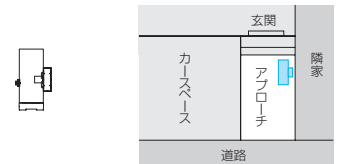

照明

表札

インターホン

ポスト
(側面設置)

組み合わせ合計価格(サンシルバー)・・・¥71,000

使用アイテム
表札(KPB-SAL:SI) / ポスト(STE-2-R:SI)
ポスト取り付け金具(STE-ETK) / 照明(PE1型:SI)
※組み合わせ合計価格にはインターホンは含まれていません。

Plan 門前機能平面付け

道路に面していて奥行きが非常に狭い場合。

家側

道路側

2型 プラン例

組み合わせ合計価格(ダークブロンズ)……………¥106,700

使用アイテム
表札(KP-T-1S:ETB) / ポスト(BA-14:JK)
ポスト取り付け金具(FPDK) / 照明(PE1型:KC)
※組み合わせ合計価格にはテレビインターホンは含まれていません。

組み合わせ合計価格(サンシルバー)……………¥73,300

使用アイテム
ポスト(JWHP-1N:JMS) / ポスト取り付け金具(JWHP-TK)
照明(PD38型:SI)