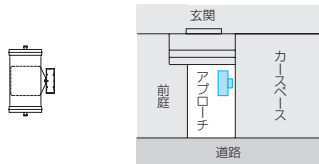

敷地条件に合わせポールの向きを変えて、アイテムの取り付け面を変更できます。

● 門前機能 - 照明・表札・ポスト・インターホン

Plan 門前機能側面付け

アプローチ幅が非常に狭い場合。

家側

道路側

エスポ2型
表札・ポスト・照明・インターホン用
加工ありタイプ

加工済み

照明

表札

インターホン

ポスト
(側面設置)

組み合わせ合計価格(サンシルバー)・・・¥71,000

使用アイテム
表札(KPB-SAL:SI) / ポスト(STE-2-R:SI)
ポスト取り付け金具(STE-ETK) / 照明(PE1型:SI)
※組み合わせ合計価格にはインターホンは含まれていません。

Plan 門前機能平面付け

道路に面していて奥行きが非常に狭い場合。

家側

道路側

2型 プラン例

組み合わせ合計価格(ダークブロンズ)……………¥106,700

使用アイテム
表札(KP-T-1S:ETB) / ポスト(BA-14:JK)
ポスト取り付け金具(FPDK) / 照明(PE1型:KC)
※組み合わせ合計価格にはテレビインターホンは含まれていません。

組み合わせ合計価格(サンシルバー)……………¥73,300

使用アイテム
ポスト(JWHP-1N:JMS) / ポスト取り付け金具(JWHP-TK)
照明(PD38型:SI)