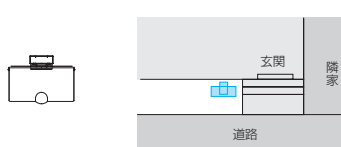

照明

表札

インターホン

ポスト
(側面設置)

組み合わせ合計価格(サンシルバー)・・・¥71,000

使用アイテム
表札(KPB-SAL:SI) / ポスト(STE-2-R:SI)
ポスト取り付け金具(STE-ETK) / 照明(PE1型:SI)
※組み合わせ合計価格にはインターホンは含まれていません。

Plan 門前機能平面付け

道路に面していて奥行きが非常に狭い場合。

家側

道路側

2型 プラン例

組み合わせ合計価格(ダークブロンズ)……………¥106,700

使用アイテム
表札(KP-T-1S:ETB) / ポスト(BA-14:JK)
ポスト取り付け金具(FPDK) / 照明(PE1型:KC)
※組み合わせ合計価格にはテレビインターホンは含まれていません。

組み合わせ合計価格(サンシルバー)……………¥73,300

使用アイテム
ポスト(JWHP-1N:JMS) / ポスト取り付け金具(JWHP-TK)
照明(PD38型:SI)

組み合わせ合計価格(アーバングレー)……………¥132,900

使用アイテム
表札(KP-GST-3S:ESB) / ポスト(STS-2N-L:UC)
ポスト取り付け金具(STS-TK) / 照明(PD36型:UC)

商品の色調は印刷の性質上、実物と多少異なる場合があります。