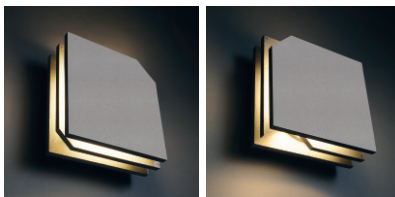

色 下記参照 材質 下記参照

●価格には電気一次配線、工事費などは含まれていません。

●電気工事は、必ず電気工事店にご依頼ください。

ソウ(sou)

3枚のパネルの重なりからもれる光とシルエットがアプローチの空間を幻想的に演出するデザイン性の高い照明です。

※写真はソウ1型

※写真はソウ2型

照明

DC12V・24V

AC100V

DESIGN

前面2枚のパネルをそれぞれ回転させることで何通りものデザインバリエーションが楽しめます。

【ソウ1型】nami(波型のデザイン)

アール形状のパネルの重なりが波をイメージし、やわらかで繊細な雰囲気を漂わせます。

デザインバリエーション例

例1

例2

【ソウ2型】kami(直線型のデザイン)

シンプルで直線的なラインの重なりが包み紙のようなイメージをつくります。

デザインバリエーション例

例1

例2

COLOR 3色から選べます。

ソウ1型