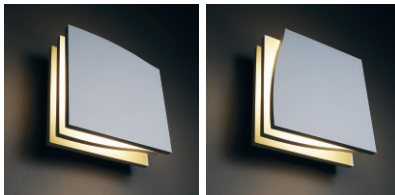

DC12V・24V

AC100V

DESIGN

前面2枚のパネルをそれぞれ回転させることで何通りものデザインバリエーションが楽しめます。

【ソウ1型】nami(波型のデザイン)

アール形状のパネルの重なりが波をイメージし、やわらかで繊細な雰囲気を漂わせます。

デザインバリエーション例

例1

例2

【ソウ2型】kami(直線型のデザイン)

シンプルで直線的なラインの重なりが包み紙のようなイメージをつくります。

デザインバリエーション例

例1

例2

COLOR 3色から選べます。

ソウ1型