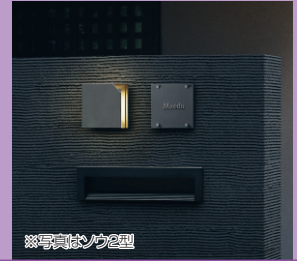

色 下記参照 材質 下記参照

●価格には電気一次配線、工事費などは含まれていません。

●電気工事は、必ず電気工事店にご依頼ください。

ソウ(sou)

3枚のパネルの重なりからもれる光とシルエットがアプローチの空間を幻想的に演出するデザイン性の高い照明です。

※写真はソウ1型

※写真はソウ2型

照明

DC12V・24V

AC100V

DESIGN

前面2枚のパネルをそれぞれ回転させることで何通りものデザインバリエーションが楽しめます。

【ソウ1型】nami(波型のデザイン)

アール形状のパネルの重なりが波をイメージし、やわらかで繊細な雰囲気を漂わせます。

デザインバリエーション例

例1