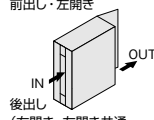

■デザイン門柱 シンプルスタイル
ポスト付 (ダイヤル錠付)
¥111,300/セット

※ライト、表札は別売
※ポストは「前出し・左開き」、「後出し」の2種類からお選びください
写真のポストは「前出し・左開き」

シンプルサイン2型 ¥19,500
スタイルウォールライト2型 ¥19,000

■デザイン門柱 シンプルスタイル
前付けポスト付 (ダイヤル錠付)
¥94,400/セット

※ライト、表札は別売
※ポストは「前出し・右開き」のみ

シンプルサイン2型 ¥19,500
スタイルウォールライト2型 ¥19,000

ポストをお選びください ※前付けポストは1種類

●前出し・左開き ●後出しの2種類からお選びください(ポストはダイヤル錠付)

前出し・左開き

後出し (右開き、左開き共通現場で変更可能)

「前出し・左開き」は「アートウッドポスト縦型」に対応していません。

「後出し」は「アートウッドポスト縦型」が¥8,000加算で選択可能(P.76)