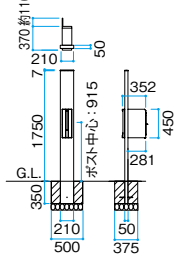

シンプルサイン2型 ¥19,500
スタイルウォールライト2型 ¥19,000

ポストをお選びください ※前付けポストは1種類

●前出し・左開き ●後出しの2種類からお選びください(ポストはダイヤル錠付)

前出し・左開き

後出し (右開き、左開き共通現場で変更可能)

「前出し・左開き」は「アートウッドポスト縦型」に対応していません。

「後出し」は「アートウッドポスト縦型」が¥8,000加算で選択可能(P.76)

スタイルウォールライト2型

letter cube 1文字タイプH50

letter cube (P.84)、スタイルウォールライト2型 シルバー取付例です。

デザイン門柱 シンプルスタイル
ポスト付 (ダイヤル錠付) ¥111,300
letter cube 1文字タイプH50 ¥ 28,000
スタイルウォールライト2型 ¥ 19,000

合計 ¥158,300

※ポストのデザインは多少変更になる場合があります
※ライトは、接続処理が必要となります。また電気コードの配線などは、有資格者による電気工事が必要です。
※インターホンを取り付けされる場合は、ご注文時に取付位置をご指定ください。フレキ管用の穴加工をいたします