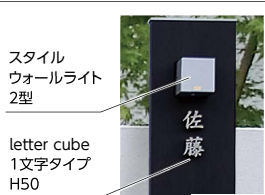

■デザイン門柱 シンプルスタイル
ポスト付 (ダイヤル錠付)
¥111,300/セット

※ライト、表札は別売
※ポストは「前出し・左開き」、「後出し」の2種類からお選びください
写真のポストは「前出し・左開き」

シンプルサイン2型 ¥19,500
スタイルウォールライト2型 ¥19,000

■デザイン門柱 シンプルスタイル
前付けポスト付 (ダイヤル錠付)
¥94,400/セット

※ライト、表札は別売
※ポストは「前出し・右開き」のみ

シンプルサイン2型 ¥19,500
スタイルウォールライト2型 ¥19,000

ポストをお選びください ※前付けポストは1種類

●前出し・左開き ●後出しの2種類からお選びください(ポストはダイヤル錠付)

前出し・左開き

後出し (右開き、左開き共通現場で変更可能)

「前出し・左開き」は「アートウッドポスト縦型」に対応していません。

「後出し」は「アートウッドポスト縦型」が¥8,000加算で選択可能(P.76)

スタイルウォールライト2型

letter cube 1文字タイプH50

letter cube (P.84)、スタイルウォールライト2型 シルバー取付例です。

デザイン門柱 シンプルスタイル
ポスト付 (ダイヤル錠付) ¥111,300
letter cube 1文字タイプH50 ¥ 28,000
スタイルウォールライト2型 ¥ 19,000

合計 ¥158,300

※ポストのデザインは多少変更になる場合があります
※ライトは、接続処理が必要となります。また電気コードの配線などは、有資格者による電気工事が必要です。
※インターホンを取り付けされる場合は、ご注文時に取付位置をご指定ください。フレキ管用の穴加工をいたします