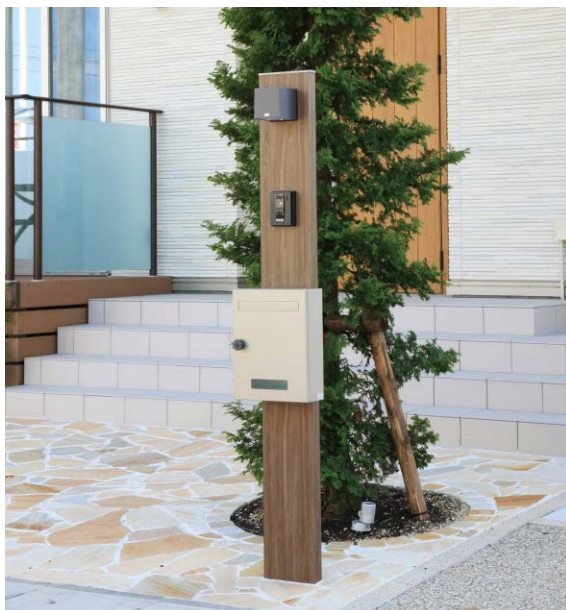

デザイン門柱 シンプルスタイル/格子

デザイン門柱 シンプルスタイル ポスト付 ナチュラルパイン

デザイン門柱 シンプルスタイル 前付けポスト付 ブラウンエボニー

門柱

デザイン門柱

エバーアートの
ポスト門柱

エバーアートの
スタイルシリーズ
門袖

エバーアートの
ポストユニット

エバーアートの
機能門柱

住宅
ポスト
ボックス付

デザイン門柱 シンプルスタイル

別注 サイズ 別注可 受注生産

定番カラーバリエーション

ダークパイン ブラックエボニー ブラウンエボニー ホワイトパイン ナチュラルパイン 京町家かきちゃ

●選択されたカラーによっては納期がかかる場合があります。必ず納期をご確認ください。
●上記以外のカラーでも対応可能ですが、約1か月程度の納期がかかります。対応商品は本体価格の20%加算となります。詳しくはお問い合わせください

■デザイン門柱 シンプルスタイル
ポスト付 (ダイヤル錠付)
¥111,300/セット

※ライト、表札は別売
※ポストは「前出し・左開き」、「後出し」の2種類からお選びください
写真のポストは「前出し・左開き」

シンプルサイン2型 ¥19,500
スタイルウォールライト2型 ¥19,000

■デザイン門柱 シンプルスタイル
前付けポスト付 (ダイヤル錠付)
¥94,400/セット

※ライト、表札は別売
※ポストは「前出し・右開き」のみ