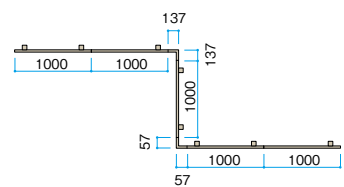

参考拾い出し例

千本格子ユニット 30×50 (格子すき間53mm)	
H1800 ステンカラー	¥54,600×5枚
格子ユニット用角柱	¥16,600×8本
格子ユニット用エンドキャップ	¥2,200×1セット
30×50 外コーナー ステンカラー	¥17,300×1本
30×50 内コーナー ステンカラー	¥17,300×1本

合計 ¥442,600

※( )内は格子すき間30mm

- ●対応サイズ以外でも別注が可能です。お問い合わせください。●選択された商品によっては納期がかかる場合があります。必ず納期をご確認ください。
- ●本製品は、隣地境界を目的に設置するもので、転落防止柵や歩行補助手すりの機能はありません。設置場所と機能に合った製品をお選びください。
- ●表示価格には消費税および組立費、施工費等は含まれておりません。