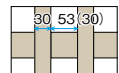

※( )内は格子すき間30mm

- ●対応サイズ以外でも別注が可能です。お問い合わせください。●選択された商品によっては納期がかかる場合があります。必ず納期をご確認ください。
- ●本製品は、隣地境界を目的に設置するもので、転落防止柵や歩行補助手すりの機能はありません。設置場所と機能に合った製品をお選びください。
- ●表示価格には消費税および組立費、施工費等は含まれておりません。