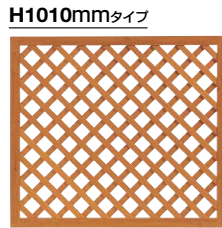

ラティス ナチュラルパイン

■e-モクプラフェンス ラティス H1010
W1140×D30×H1010mm
¥45,800/枚