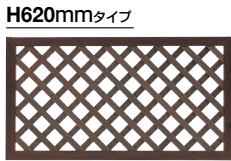

ラティス ダークパイン

■e-モクプラフェンス ラティス H620
W1140×D30×H620mm
¥31,000/枚