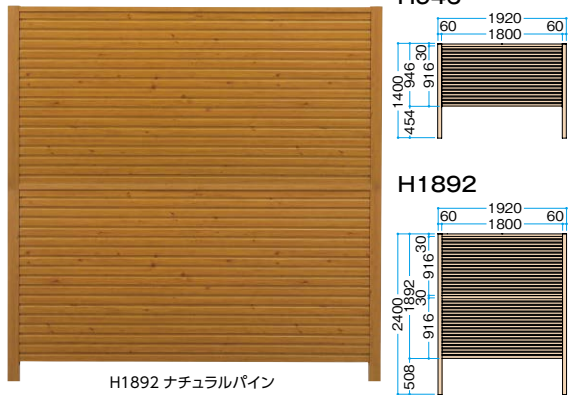

H1860 ホワイトパイン

シンプルログ ユニット2型

H1892 レッドウッド

■ユニット1型パネル(H930タイプ)

品名	サイズ(mm)	価格
片面	W1816×H930	¥67,100/枚
両面		¥102,000/枚

柱は別売

■ユニット1型パネル(H1860タイプ)

品名	サイズ(mm)	価格
片面	W1816×H1860	¥133,100/枚
両面		¥192,900/枚

柱は別売

■ユニット2型パネル(H946タイプ)

品名	サイズ(mm)	価格
片面	W1800×H946	¥67,100/枚
両面		¥102,000/枚

柱は別売

■ユニット2型パネル(H1892タイプ)

品名	サイズ(mm)	価格
片面	W1800×H1892	¥133,100/枚
両面		¥192,900/枚

柱は別売

シンプルログ ユニット3型

H1860 ダークパイン

シンプルログ ユニット4型

H1892 ナチュラルパイン

■ユニット3型パネル(H930タイプ)

品名	サイズ(mm)	価格
片面	W1816×H930	¥67,100/枚
両面		¥102,000/枚

柱は別売

■ユニット3型パネル(H1860タイプ)

品名	サイズ(mm)	価格
片面	W1816×H1860	¥133,100/枚
両面		¥192,900/枚

柱は別売

■ユニット4型パネル(H946タイプ)

品名	サイズ(mm)	価格
片面	W1800×H946	¥67,100/枚
両面		¥102,000/枚

柱は別売

■ユニット4型パネル(H1892タイプ)

品名	サイズ(mm)	価格
片面	W1800×H1892	¥133,100/枚
両面		¥192,900/枚

柱は別売

シンプルログユニット 専用柱 ASA