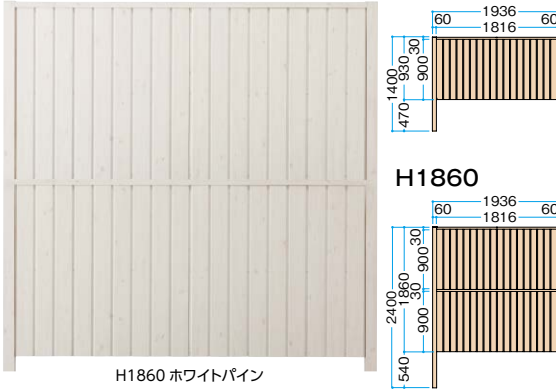

カラーバリエーション

下記以外のカラー別注は不可

ダークパイン ナチュラルパイン ホワイトパイン レッドウッド

●ご注文時に必ず色をご指定ください(価格は4色共通)

シンプルログユニット

ユニット ASA 片面 両面 サイズ別注可 カラー別注不可 受注生産

施工が手軽なユニットタイプのフェンスハイタイプとロータイプがあります

シンプルログ ユニット1型

H1860 ホワイトパイン

シンプルログ ユニット2型

H1892 レッドウッド

■ユニット1型パネル(H930タイプ)

品名	サイズ(mm)	価格
片面	W1816×H930	¥67,100/枚
両面		¥102,000/枚

柱は別売

■ユニット1型パネル(H1860タイプ)

品名	サイズ(mm)	価格
片面	W1816×H1860	¥133,100/枚
両面		¥192,900/枚

柱は別売

■ユニット2型パネル(H946タイプ)

品名	サイズ(mm)	価格
片面	W1800×H946	¥67,100/枚
両面		¥102,000/枚

柱は別売

■ユニット2型パネル(H1892タイプ)

品名	サイズ(mm)	価格
片面	W1800×H1892	¥133,100/枚
両面		¥192,900/枚

柱は別売

シンプルログ ユニット3型

H1860 ダークパイン

シンプルログ ユニット4型

H1892 ナチュラルパイン

■ユニット3型パネル(H930タイプ)

品名	サイズ(mm)	価格
片面	W1816×H930	¥67,100/枚
両面		¥102,000/枚

柱は別売

■ユニット3型パネル(H1860タイプ)

品名	サイズ(mm)	価格
片面	W1816×H1860	¥133,100/枚
両面		¥192,900/枚