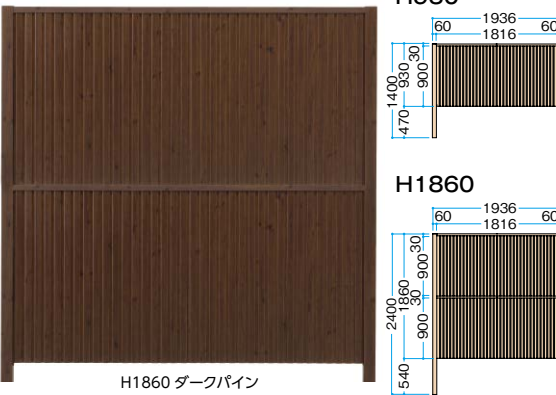

H1860 ホワイトパイン

シンプルログ ユニット2型

H1892 レッドウッド

■ユニット1型パネル(H930タイプ)

品名	サイズ(mm)	価格
片面	W1816×H930	¥67,100/枚
両面		¥102,000/枚

柱は別売

■ユニット1型パネル(H1860タイプ)

品名	サイズ(mm)	価格
片面	W1816×H1860	¥133,100/枚
両面		¥192,900/枚

柱は別売

■ユニット2型パネル(H946タイプ)

品名	サイズ(mm)	価格
片面	W1800×H946	¥67,100/枚
両面		¥102,000/枚

柱は別売

■ユニット2型パネル(H1892タイプ)

品名	サイズ(mm)	価格
片面	W1800×H1892	¥133,100/枚
両面		¥192,900/枚

柱は別売

シンプルログ ユニット3型

H1860 ダークパイン

シンプルログ ユニット4型

H1892 ナチュラルパイン

■ユニット3型パネル(H930タイプ)

品名	サイズ(mm)	価格
片面	W1816×H930	¥67,100/枚
両面		¥102,000/枚

柱は別売

■ユニット3型パネル(H1860タイプ)

品名	サイズ(mm)	価格
片面	W1816×H1860	¥133,100/枚
両面		¥192,900/枚

柱は別売

■ユニット4型パネル(H946タイプ)

品名	サイズ(mm)	価格
片面	W1800×H946	¥67,100/枚
両面		¥102,000/枚

柱は別売

■ユニット4型パネル(H1892タイプ)

品名	サイズ(mm)	価格
片面	W1800×H1892	¥133,100/枚
両面		¥192,900/枚

柱は別売

シンプルログユニット 専用柱 ASA