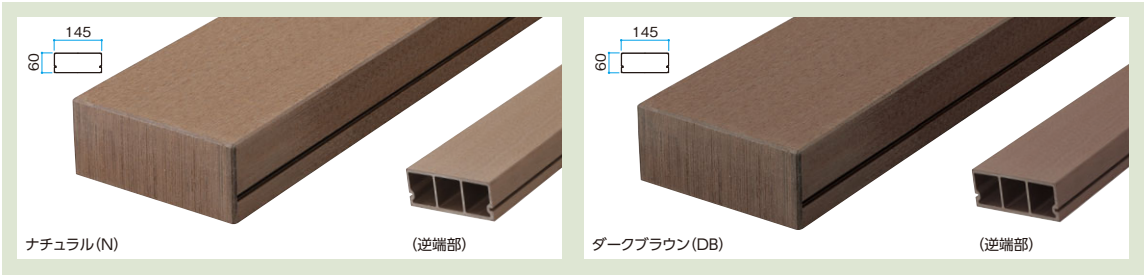

エバーエコ®ウッドⅡ グランデ

※端部キャップは片側のみ

エバーエコ®ウッドⅡ グランデ デッキセット

組立式 エコーウッド 別注可 切詰可

- 骨材カラーはブロンズかシルバーをお選びいただけます
- 加工がやすく、デザイン、サイズ別注が可能

エバーエコウッドⅡグランデデッキセットには、出幅と間口、高さに応じて、束柱と大引、床板、取付金具、ビス等のすべての部材が含まれています。

■エバーエコウッドⅡ グランデ デッキセット ナチュラル(N)、ダークブラウン(DB)

出幅	間口	カラー	1間(1666mm)	1.5間(2576mm)	2間(3486mm)	2.5間(4396mm)	3間(5155mm)
3R (882mm)		N/DB	¥ 75,000	¥114,000	¥148,000	¥180,000	¥213,000
4R (1182mm)		N/DB	¥ 90,000	¥132,000	¥173,000	¥218,000	¥261,000
6R (1782mm)		N/DB	¥125,000	¥190,000	¥248,000	¥308,000	¥366,000
7R (2082mm)		N/DB	¥138,000	¥210,000	¥276,000	¥338,000	¥402,000
9R (2682mm)		N/DB	¥175,000	¥260,000	¥346,000	¥425,000	¥506,000

エバーエコウッドⅡ グランデ デッキセット m²単価 ¥41,700/m²

※表記のm²単価は、各サイズでの平均を行った金額です。現場カットの部材もありますのでご了承ください

骨材カラー(ブロンズ)

骨材カラー(シルバー)

エバーエコ®ウッドⅡ グランデ 部材

エコーウッド 切詰可

床板に厚みを持たせ、幕板を使わず天然木のように仕上げることができる高級タイプのデッキセット

■エバーエコウッドⅡ グランデ 床板