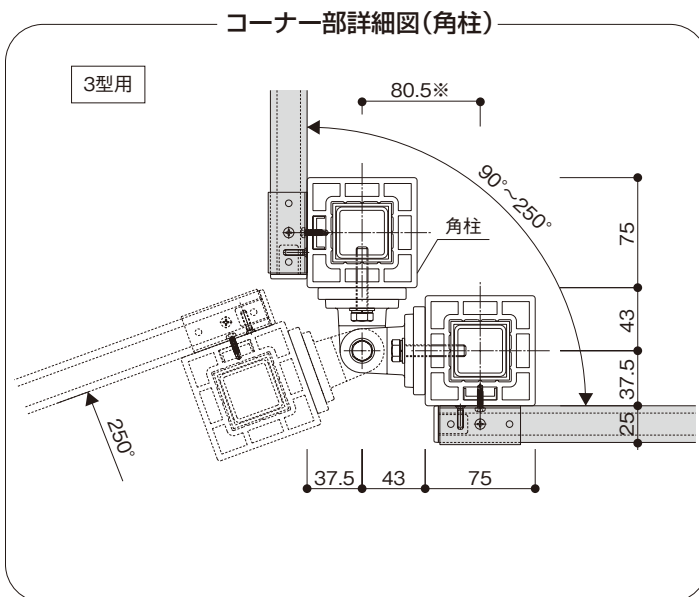

ガーデン倶楽部 リウッド シリーズ (横スリット)  
**リウッド** トレリス**3型** 商品記号 **RNR-23**

材 質	カ ラ ー				
	リウッド(再生木)	FD	FE	FF	ID
柱キャップ	樹脂	ホワイトブラウン	ウォームグレイ	レッドブラウン	ナチュラルブラウン

間仕切柱

ホワイトブラウン色

中柱

90°専用角柱

端柱

トレリス3型		価 格	寸 法* (W×H)
本体(パネル)	T190	¥85,200	863×1850

XRNH0003T

●価格は本体1組、支柱・部品1本または1組あたりの価格です。  
また、本体パネルは、現地組立てとなります。  
(注)角柱は、柱2本と継手のセットとなります。  
角柱は出隅専用です。入隅コーナーは、角柱単体での納まりには対応できません。

間仕切柱施工		価 格
3型用 自立建て用柱	中柱(端柱)	¥ 43,200
	90°専用角柱	¥ 50,900
	角柱(注)	¥108,200

XRNH0004T

※印は、角柱の開き角度が90°の場合の寸法です。  
\*価格表中のW寸法は、現地カット前の両端キャップを含むパネル寸法です。

寸法図：(単位mm)