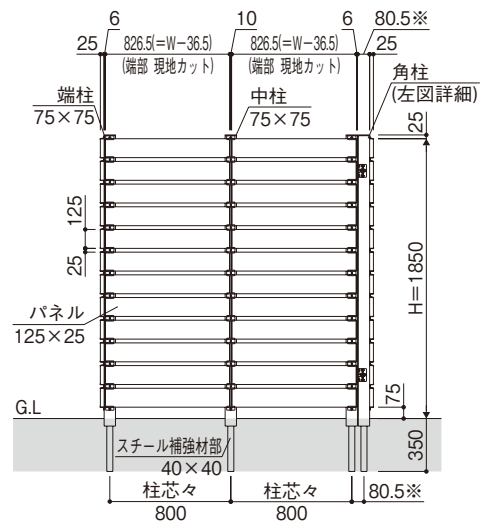

ガーデン倶楽部 リウッド シリーズ (横スリット)  
**リウッド** トレリス**3型** 商品記号 **RNR-23**

材 質	カ ラ ー				
	リウッド(再生木)	FD	FE	FF	ID
柱キャップ	樹脂	ホワイトブラウン	ウォームグレイ	レッドブラウン	ナチュラルブラウン

間仕切柱

ホワイトブラウン色

中柱

90°専用角柱

端柱

トレリス3型		価 格	寸 法* (W×H)
本体(パネル)	T190	¥85,200	863×1850

XRNH0003T

●価格は本体1組、支柱・部品1本または1組あたりの価格です。  
また、本体パネルは、現地組立てとなります。  
(注)角柱は、柱2本と継手のセットとなります。  
角柱は出隅専用です。入隅コーナーは、角柱単体での納まりには対応できません。

間仕切柱施工		価 格
3型用 自立建て用柱	中柱(端柱)	¥ 43,200
	90°専用角柱	¥ 50,900
	角柱(注)	¥108,200

XRNH0004T

※印は、角柱の開き角度が90°の場合の寸法です。  
\*価格表中のW寸法は、現地カット前の両端キャップを含むパネル寸法です。

寸法図：(単位mm)