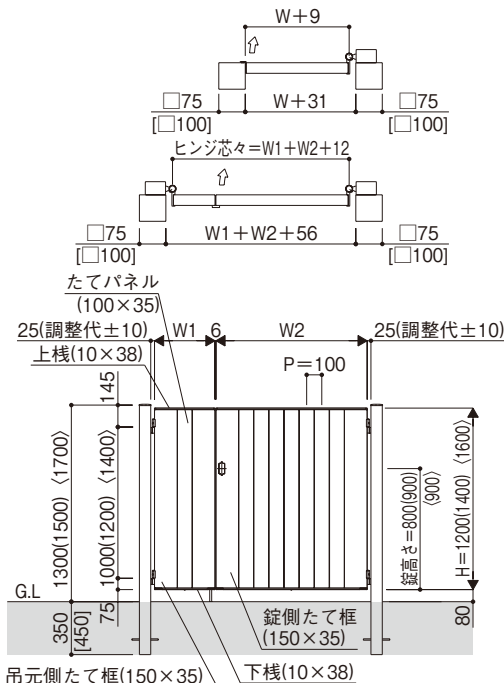

オーナメントUA型

(注) []は、H16および扉が10-14サイズの場合の寸法です。
寸法図：(単位mm)

イージーオーダー

イージーオーダーサイズ表 (単位: mm)		製作可能ピッチ条件	注意事項
幅	400・500・600・700・800・900・1000	左表の通り	①門柱式の片開き・親子開き・両開きでは、黒色表示のサイズはアルミ門柱75角、青色表示のサイズはアルミ門柱100角となります。ただし、幅901~1000mmの高さ1200mm以下の場合、アルミ門柱75角となります。
高さ	800~1400・1401~1600	ミリ対応	②親子開きの子扉幅は最大600mmです。また、親扉がアルミ門柱100角の場合は、子扉も100角となります。 ③3枚・4枚折戸は対応できません。ご注意ください。