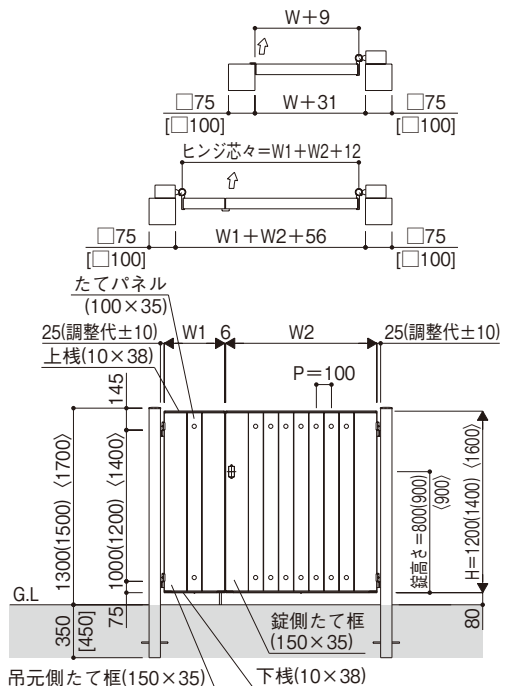

08-14 (オーナメントUA型2個付き) 桑炭色

画像ナンバー: XMW61613

08-14 (オーナメントUA型付き) 桑炭色

オプション

オーナメントA型

オーナメントUA型

(注)[]は、H16および扉が10-14サイズの場合の寸法です。寸法図:(単位mm)

イージーオーダー

イージーオーダーサイズ表 (単位: mm)		製作可能ピッチ条件	注意事項
幅	400・500・600・700・800・900・1000	左表の通り	①門柱式の片開き・親子開き・両開きでは、黒色表示のサイズはアルミ門柱75角、青色表示のサイズはアルミ門柱100角となります。ただし、幅901~1000mmの高さ1200mm以下の場合、アルミ門柱75角となります。
高さ	800~1400・1401~1600	ミリ対応	②親子開きの子扉幅は最大600mmです。また、親扉がアルミ門柱100角の場合は、子扉も100角となります。 ③3枚・4枚折戸は対応できません。ご注意ください。