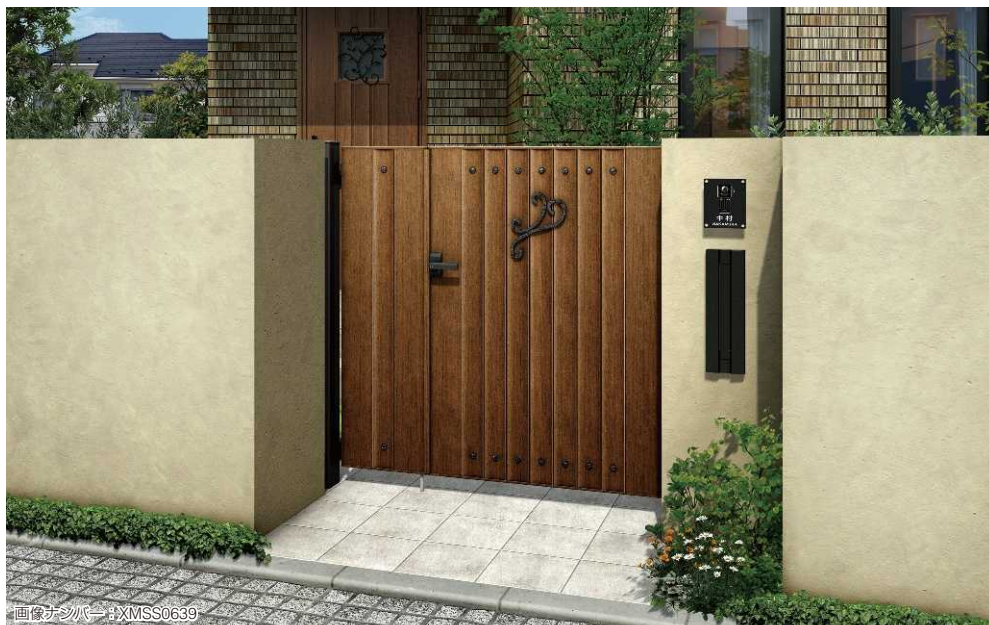

ルシアス 門扉BM02型

エクステリア

ルシアス

ガーデン倶楽部
スタンダード

シンプルオ

形材門扉

機能子扉

BM02型 UME-BM02 リモール (鋳あり)

パネル・戸当り	アルミ形材	木調カラー		
		W6 桑炭	YF キャラメルチーク	Z9 ショコラウォールナット
オーナメント	アルミ鋳物	B7 カームブラック		

左右兼用 親子あり シリンダー錠 電気錠対応 クローザ対応 サイズオーダー可能 ペア商品
▶P.183 ▶P.2085

耐風圧強度 (自社基準・施錠時)
風速 **34m/秒** 相当
耐風圧強度の数値は目安であり商品保証値ではありません。

反った板張りにアンティーク調の鋳をあしらった、洋風テイストのデザイン。

画像ナンバー: XMSS0639

04・10-14 (オーナメントUA型付き) キャラメルチーク色 断熱玄関ドア ヴェナート D30 N13

表裏同一模様

キャラメルチーク色

画像ナンバー: XMZ91611

04・08-12 (オーナメントUA型付き) ショコラウォールナット色

画像ナンバー: XMW61612