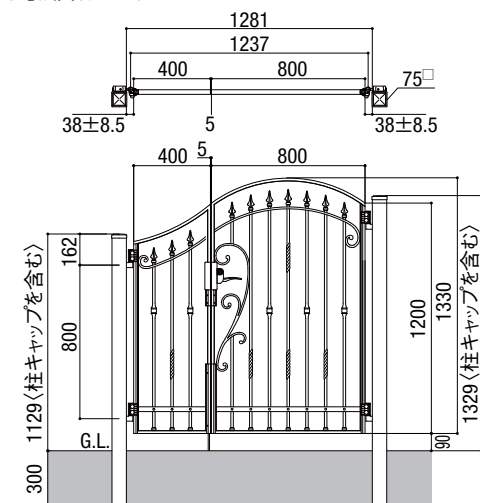

## セット価格表

  は受注生産品です。

呼称	扉1枚寸法 (W×H)	両開き	
		柱使用	埋込使用
親子仕様	04・08・10 400・800×1,330	¥186,600	¥154,100
外開き用持ち送り使用		¥6,400加算	—
調整式埋込金具使用		—	¥12,900加算
半調整式埋込金具使用		—	¥800加算

(拾い出しに際して)

●埋込使用のセット価格は、固定式埋込金具にて積算しています。

### ●寸法図(単位mm)

落し棒の飛び出し寸法 (収納時)  
 ●框下から落し棒 (収納時)の飛び出し寸法:0