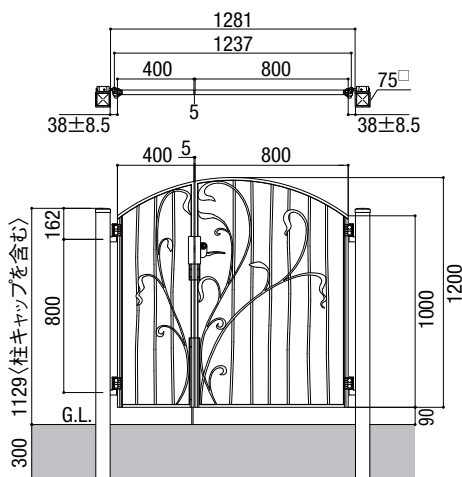

セット価格表

は受注生産品です。

呼称	扉1枚寸法 (W×H)	両開き	
		柱使用	埋込使用
親子仕様	04・08-10 400・800×1,200	¥184,200	¥154,100
外開き用持ち送り使用		¥6,400加算	—
調整式埋込金具使用		—	¥12,900加算
半調整式埋込金具使用		—	¥800加算

(拾い出しに際して)

●埋込使用のセット価格は、固定式埋込金具にて積算しています。

●寸法図(単位mm)

落とし棒の飛び出し寸法(収納時)
 ●框下から落とし棒(収納時)の飛び出し寸法:0

イージーオーダー特注

【色替可能(P.2644参照)】【サイズ特注不可】

※アルミ鋳物色見本一覽で【色替対応可】の表示がある色への色替えが可能です。
 ※錠の色替えは対応できません。

注意

●片開き仕様は構造上できません。

商品の色は印刷の性質上、実物と多少違うことがあります。表示価格には消費税・工事費・配送費は含まれていません。