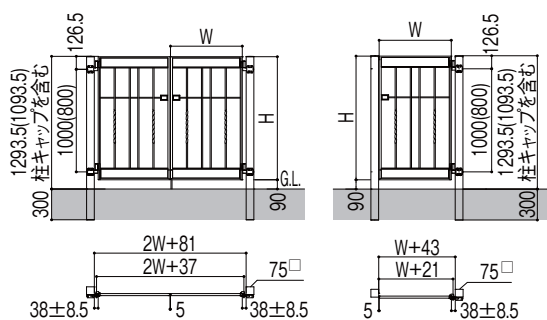

- 片開きの外開きの際はアーム錠用片外開き部品を使用してください。
- 門扉1枚につき、木調パネルを必ず1セット拾い出してください。WO7用・WO8用がありますので注意してください。(拾い出しに際して)
- 埋込使用のセット価格は半調整式埋込金具にて積算しています。

上質な風格の木調パネル
異素材を組み合わせた5B型(設定色の中からいずれかを選択)

アンティークオーク

エクリュアイボリー

●寸法図(単位mm)

図は07-12の場合 ※()H:1000の場合

75角門柱使用

●框下から落し棒(収納時)の飛び出し寸法:52.5 (落し棒ホルダー固定時)

イーージーオーダー特注

【色替可能(P.2644参照)】 【サイズ特注不可】

※アルミ鋳物色見本一覧で【色替対応可】の表示がある色(※印付)への色替えが可能です。

注意

- 門扉サイズにより、多少デザインが異なります。(サイズ別デザイナー一覧 P.216参照)
- オーナメントの取付はできません。