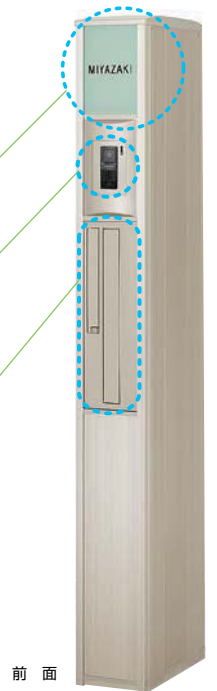

ファンクションユニット スリムスクエア

充実機能をスリムなボディにビルトイン。

クール&スタイリッシュなモダン住宅にふさわしい機能ポールです。シンプルでシャープなデザインもさることながら、お好みのカラーリングでオリジナリティを表現できるのも魅力のひとつ。さらに、多彩な機能をご要望に応じて装備できます。

高い機能性をスリムなボディに凝縮。

多彩な機能とデザイン性を高次元で融合させた「スリムスクエア」は、セキュリティや安全面にも十分に配慮しています。

サインパネル

シンボリックにライトアップ。アクリルサインパネルは、ネーム部分がくっきり浮かび上がり、住まいのシンボルとして夜の雰囲気も演出します。アルミサインパネルに照明を取り付けることも可能です。

LED化

ホワイトマット

アルミサインパネル
照明:LPK-18型
サイン:アイサイン

※アイサインについては、P.496をご覧ください。

便利な明るさセンサ付き
アクリルサインを照明として使用すると、自動で点灯・消灯する、便利な「明るさセンサ」が付いています。

●埋め込みの深さ:
ベース仕様100mm/
埋込仕様300~350mm

サイド支柱セット
(ベース仕様)

ポスト(裏側)

裏蓋にはプッシュ錠を採用

裏蓋にはプッシュ錠を装備し、あらかじめ設定された数字を押さないかぎり裏蓋が開かないため、郵便物を守ります。

※数字の設定は変更できません。詳しくは、取扱説明書をご覧ください。

中の仕切り板は可動式ですので、たまった郵便物が取り出しやすくなっています。

縦型タイプは、盗難防止器ではありません。盗難事故などによる損害については責任を負いかねますので、ご了承ください。

機能

マグネットキャッチでスムーズな開閉

裏蓋には、マグネットキャッチを採用し、開閉はスムーズです。

現場で右開き・左開きの変更が可能

近くに障害物などがある場合、裏蓋の右開き・左開きが現場で簡単に変更できます。

前面

背面

商品の色は印刷の性質上、実物と多少違うことがあります。表示価格には消費税・工事費・配送費は含まれていません。