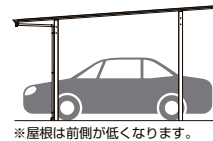

省
施工

サイドパネル
取付可能

遮熱

熱線吸収熱線
遮断屋根材

耐風圧強度
風速 42 m/秒
相当

耐風圧強度の数値は目安であり、
商品保証値ではありません。

耐積雪
20 cm
相当

比重0.3