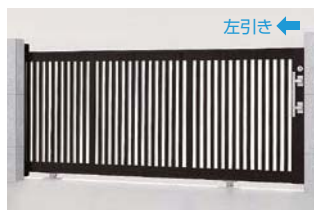

全長や重量が一定基準を超えるものについては、別途運賃がかかります。

エスライドC型

主要材質	本体	アルミ形材またはラッピング形材	本体色	オータムブラウン	シャイングレー	マイルドブラック	シャイングレー クリエラスク	柿渋
	門柱	アルミ形材	門柱色	オータムブラウン	シャイングレー	マイルドブラック	シャイングレー	
	レール	ステンレス(SUS430)	錠台座・把手色	シルバー				

							
シリンダー錠	左右の区別なし (電動タイプを除く)	両面模様	電動可能 (片引きタイプのみ)	リモコン可能 (片引きタイプのみ)	サイズ特注可能	トータルデザイン	受注生産

片引きタイプ

シャイングレー+クリエラスク 30-12 手動タイプ

両引きタイプ

シャイングレー+柿渋 30-30-12

引違いタイプ

シャイングレー+柿渋 30-30-12

オータムブラウン 30-12 手動タイプ

シャイングレー 30-12 手動タイプ

マイルドブラック 30-12 手動タイプ

シャイングレー+柿渋 30-12 手動タイプ

※片引きタイプは、左引きと右引きを選択できます。

イージーオーダー特注

【切詰】

片引きタイプ(手動):W1,000~4,000mm×H1,100~1,400mm, W1,500~3,500mm×H1,401~1,600mm

両引きタイプ:W1,000~3,000mm×H1,100~1,400mm

引違いタイプ:W3,000~3,500mm×H1,100~1,400mm ※本体寸法は2枚とも同寸法