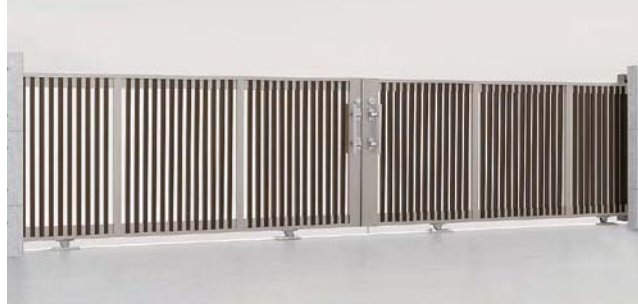

全長や重量が一定基準を超えるものについては、別途運賃がかかります。

エスライドC型

主要材質	本体	アルミ形材またはラッピング形材	本体色	オータムブラウン	シャイングレー	マイルドブラック	シャイングレー クリエラスク	柿渋
	門柱	アルミ形材	門柱色	オータムブラウン	シャイングレー	マイルドブラック	シャイングレー	
	レール	ステンレス(SUS430)	錠台座・把手色	シルバー				

							
シリンダー錠	左右の区別なし (電動タイプを除く)	両面模様	電動可能 (片引きタイプのみ)	リモコン可能 (片引きタイプのみ)	サイズ特注可能	トータルデザイン	受注生産

片引きタイプ

シャイングレー+クリエラスク 30-12 手動タイプ

両引きタイプ

シャイングレー+柿渋 30-30-12

引違いタイプ

シャイングレー+柿渋 30-30-12

オータムブラウン 30-12 手動タイプ

シャイングレー 30-12 手動タイプ

マイルドブラック 30-12 手動タイプ

シャイングレー+柿渋 30-12 手動タイプ

※片引きタイプは、左引きと右引きを選択できます。

イージーオーダー特注

【切詰】

片引きタイプ(手動):W1,000~4,000mm×H1,100~1,400mm, W1,500~3,500mm×H1,401~1,600mm

両引きタイプ:W1,000~3,000mm×H1,100~1,400mm

引違いタイプ:W3,000~3,500mm×H1,100~1,400mm ※本体寸法は2枚とも同寸法