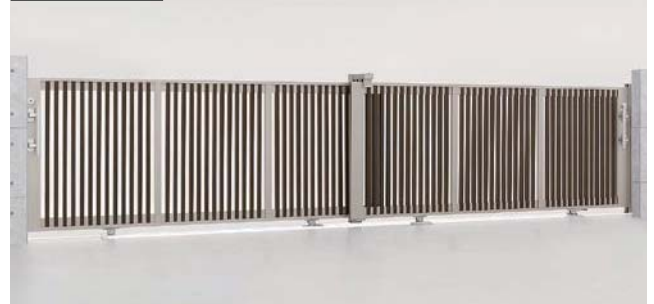

全長や重量が一定基準を超えるものについては、別途運賃がかかります。

エスライドC型

主要材質	本体	アルミ形材またはラッピング形材	本体色	オータムブラウン	シャイングレー	マイルドブラック	シャイングレー クリエラスク	柿渋
	門柱	アルミ形材	門柱色	オータムブラウン	シャイングレー	マイルドブラック	シャイングレー	
	レール	ステンレス(SUS430)	錠台座・把手色	シルバー				

							
シリンダー錠	左右の区別なし (電動タイプを除く)	両面模様	電動可能 (片引きタイプのみ)	リモコン可能 (片引きタイプのみ)	サイズ特注可能	トータルデザイン	受注生産

片引きタイプ

シャイングレー+クリエラスク 30-12 手動タイプ

両引きタイプ

シャイングレー+柿渋 30-30-12

引違いタイプ

シャイングレー+柿渋 30-30-12

オータムブラウン 30-12 手動タイプ

シャイングレー 30-12 手動タイプ

マイルドブラック 30-12 手動タイプ

シャイングレー+柿渋 30-12 手動タイプ

※片引きタイプは、左引きと右引きを選択できます。

イージーオーダー特注

【切詰】

片引きタイプ(手動):W1,000~4,000mm×H1,100~1,400mm, W1,500~3,500mm×H1,401~1,600mm

両引きタイプ:W1,000~3,000mm×H1,100~1,400mm

引違いタイプ:W3,000~3,500mm×H1,100~1,400mm ※本体寸法は2枚とも同寸法