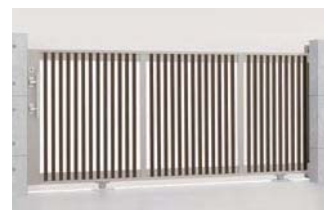

全長や重量が一定基準を超えるものについては、別途運賃がかかります。

エスライドC型

主要材質	本体	アルミ形材またはラッピング形材	本体色	オータムブラウン	シャイングレー	マイルドブラック	シャイングレー クリエラスク	柿渋
	門柱	アルミ形材	門柱色	オータムブラウン	シャイングレー	マイルドブラック	シャイングレー	
	レール	ステンレス(SUS430)	錠台座・把手色	シルバー				

							
シリンダー錠	左右の区別なし (電動タイプを除く)	両面模様	電動可能 (片引きタイプのみ)	リモコン可能 (片引きタイプのみ)	サイズ特注可能	トータルデザイン	受注生産

片引きタイプ

シャイングレー+クリエラスク 30-12 手動タイプ

両引きタイプ

シャイングレー+柿渋 30-30-12

引違いタイプ

シャイングレー+柿渋 30-30-12

オータムブラウン 30-12 手動タイプ

シャイングレー 30-12 手動タイプ

マイルドブラック 30-12 手動タイプ

シャイングレー+柿渋 30-12 手動タイプ

※片引きタイプは、左引きと右引きを選択できます。

イージーオーダー特注

【切詰】

片引きタイプ(手動):W1,000~4,000mm×H1,100~1,400mm, W1,500~3,500mm×H1,401~1,600mm

両引きタイプ:W1,000~3,000mm×H1,100~1,400mm

引違いタイプ:W3,000~3,500mm×H1,100~1,400mm ※本体寸法は2枚とも同寸法