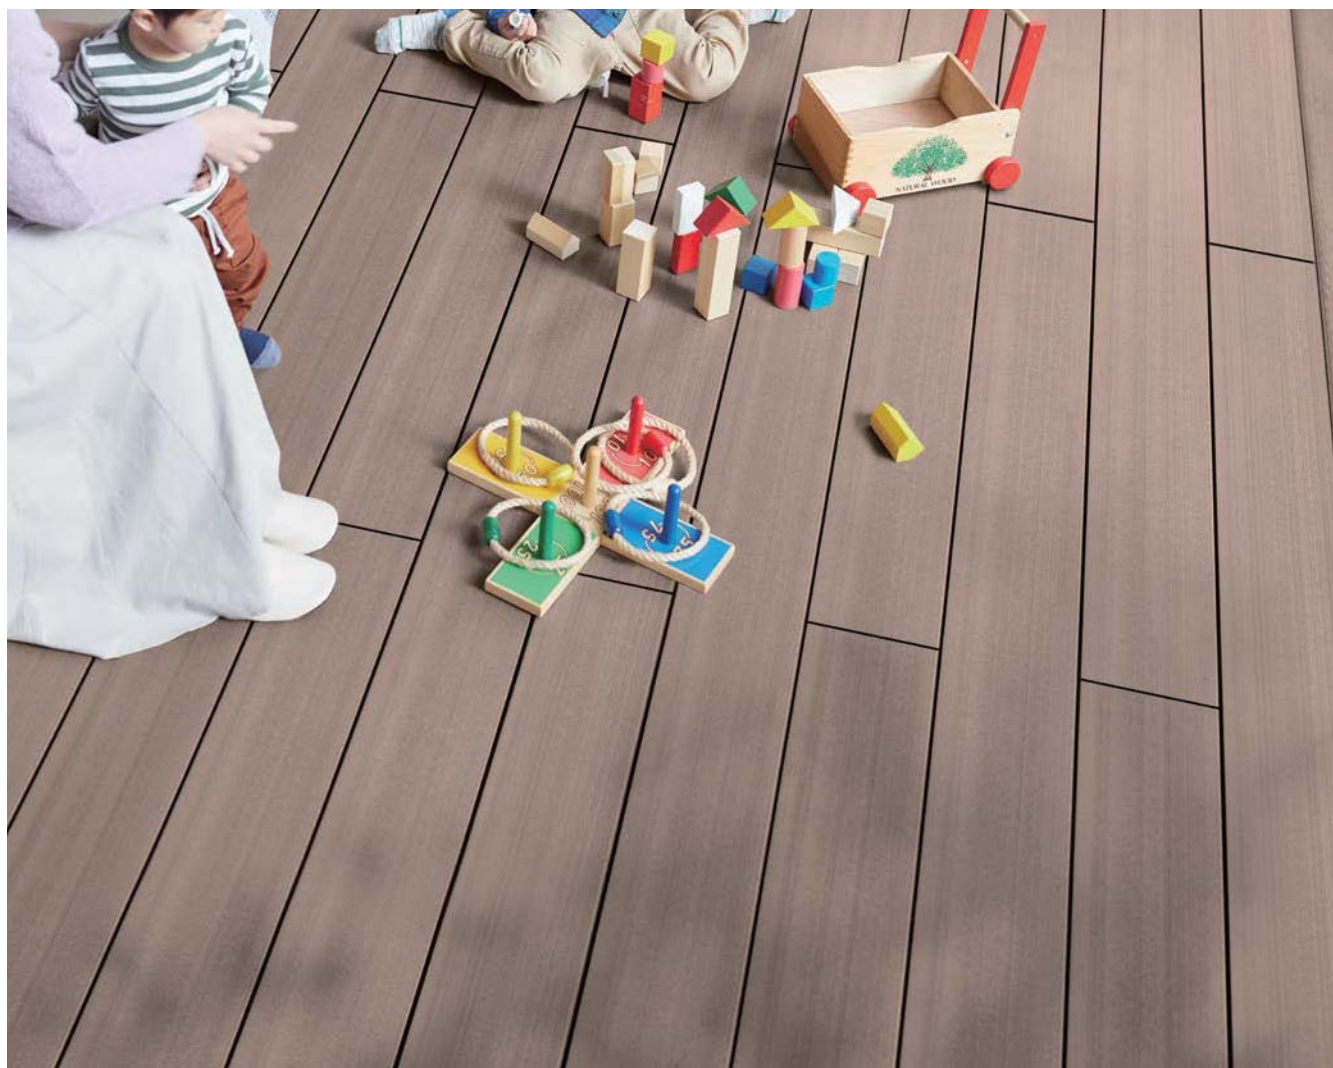

デッキDC

木のように快適、木よりも丈夫。

家族とくつろぎの時間を楽しみたい。おうち時間のリフレッシュスペースとして。いま注目の「ウッドデッキ」が進化します。人工木ならではのメンテナンス性はそのままに、まるで天然木のような意匠性と快適な使い心地を実現しました。

ラインアップ

デッキDC

デッキDS

木彫
樹ら楽ステージ

樹ら楽ステージ

レストステージ

レストステージ
ベランダ仕様

デッキ
オプション

デッキ
フェンス

人工木デッキ

木のように 木よりも

DECK DC

商品の色は印刷の性質上、実物と多少異なることがあります。部材ごとに色の濃淡は異なります。並べ方や陽の当たり方により見え方も異なります。