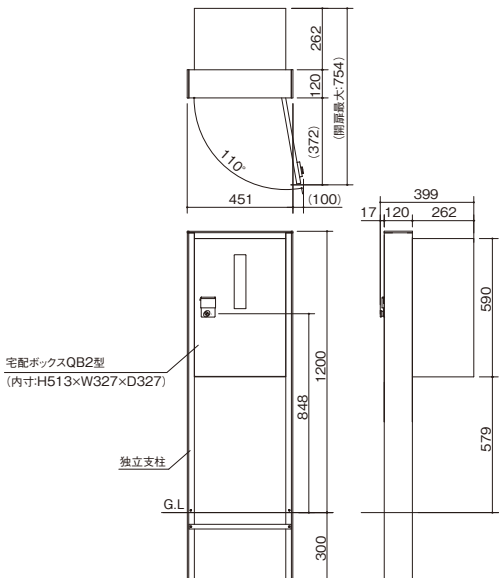

マイ・クレディ

ブルーム

価格表

型式コード	価格	梱包数
QB2-D12SC	118,500円	2

注意

- 荷物の受け渡し及び荷物に関する事故につきましては、責任を負いかねますのでご了承ください。
- 生鮮食品、貴重品、現金などは受け取れません。
- ボックス内に入って遊ばないよう、お子様には特にご注意ください。
- 本体と支柱のセット品です。
- 扉は右開きのみです。

●据付図(単位mm)

投入可能サイズ・重量