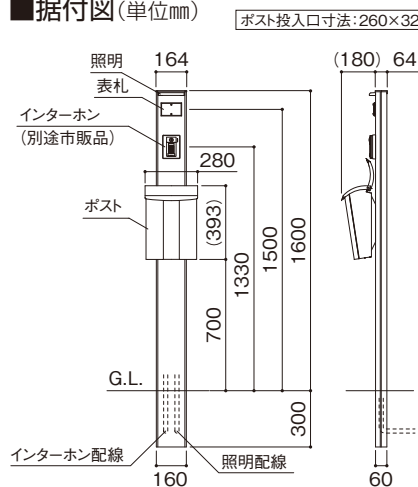

アプローチの狭い玄関におすすめのデザイン門柱。

SCSB
 ステンカラー+セピアブラウン
 06:LED照明
 08:表札
 ポストWF6型(ステンカラー)
84,500円
 (インターホンは別途現地手配)

IWLB
 アイボリーホワイト+ライトブラウン
 06:LED照明
 08:表札
 ポストWF6型(アイボリーホワイト)
84,500円
 (インターホンは別途現地手配)

前入れ前出し

■据付図(単位mm)