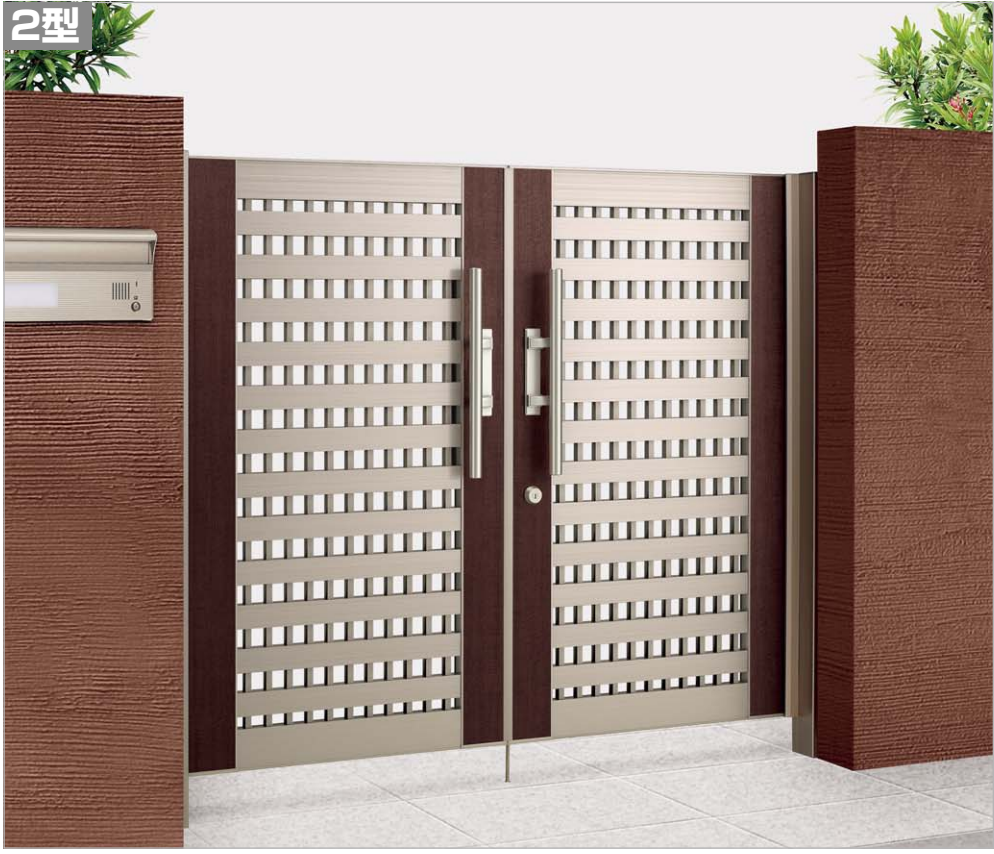

アルディ門扉1型/2型/3型

アルミカラー		木調カラー				
BK	SC	CH	SB	MB	LB	HK
ブラックつや消し (1・2型のみ)	ステンカラー	チャコール (特注)	セピアブラウン	マロンブラウン	ライトブラウン	ヒノキ (特注)
外開き 対応	両面 デザイン	クローザー	電気錠	ファッショル錠	マルチ エントリー錠	ダウンロード サービス

材質
アルミカラー／アルミ押出形材
木調カラー／アルミ押出形材(ラミネートシート)

アルディ
クレティ
形材門扉
リフォーム用
マイ・テネシー
HA
オフショ

マロンブラウン(特注サイズ)

家側

ステンカラー
(0714サイズ)

セピアブラウン
(0714サイズ)

ブラックつや消し
(0714サイズ)

セピアブラウン(0714サイズ)

ステンカラー
(0714サイズ)

マロンブラウン
(0714サイズ)

ブラックつや消し
(0714サイズ)