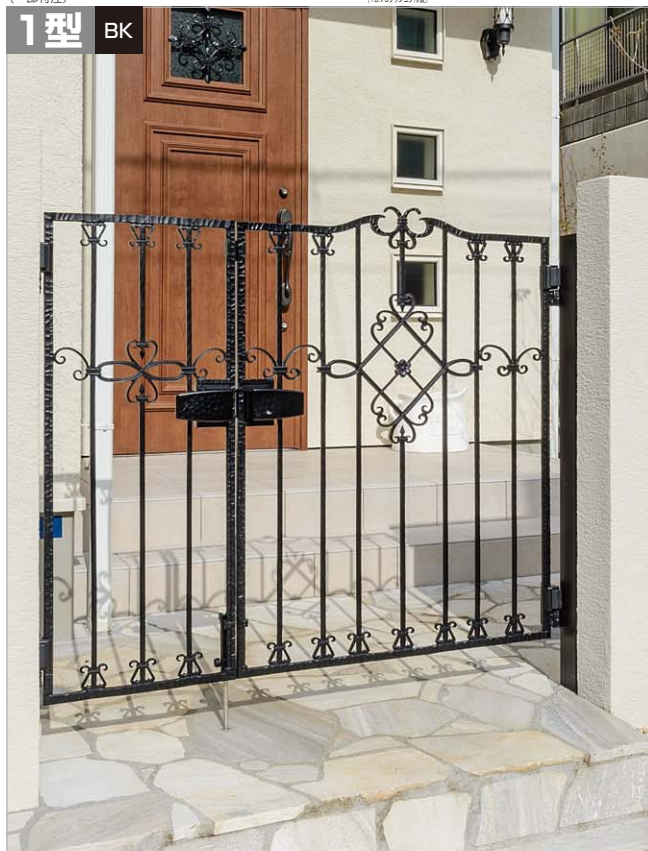

# ブルーム門扉 1型～3型

1・3型 BK  
2型 MG  
ブラックつや消し モナーグリーン

材質  
アルミ鋳物

- 外開き対応
- 親子扉対応
- 折り扉対応
- 飾り門柱
- 両面デザイン
- フラッシュ錠 (10・15・20・25)
- ダウンロードサービス

0410+0810サイズ

0610サイズ

0410+0810サイズ

ロードス

エレガント  
エドウィン

鋳物門扉

ブルーム

ビレオ

オアシス