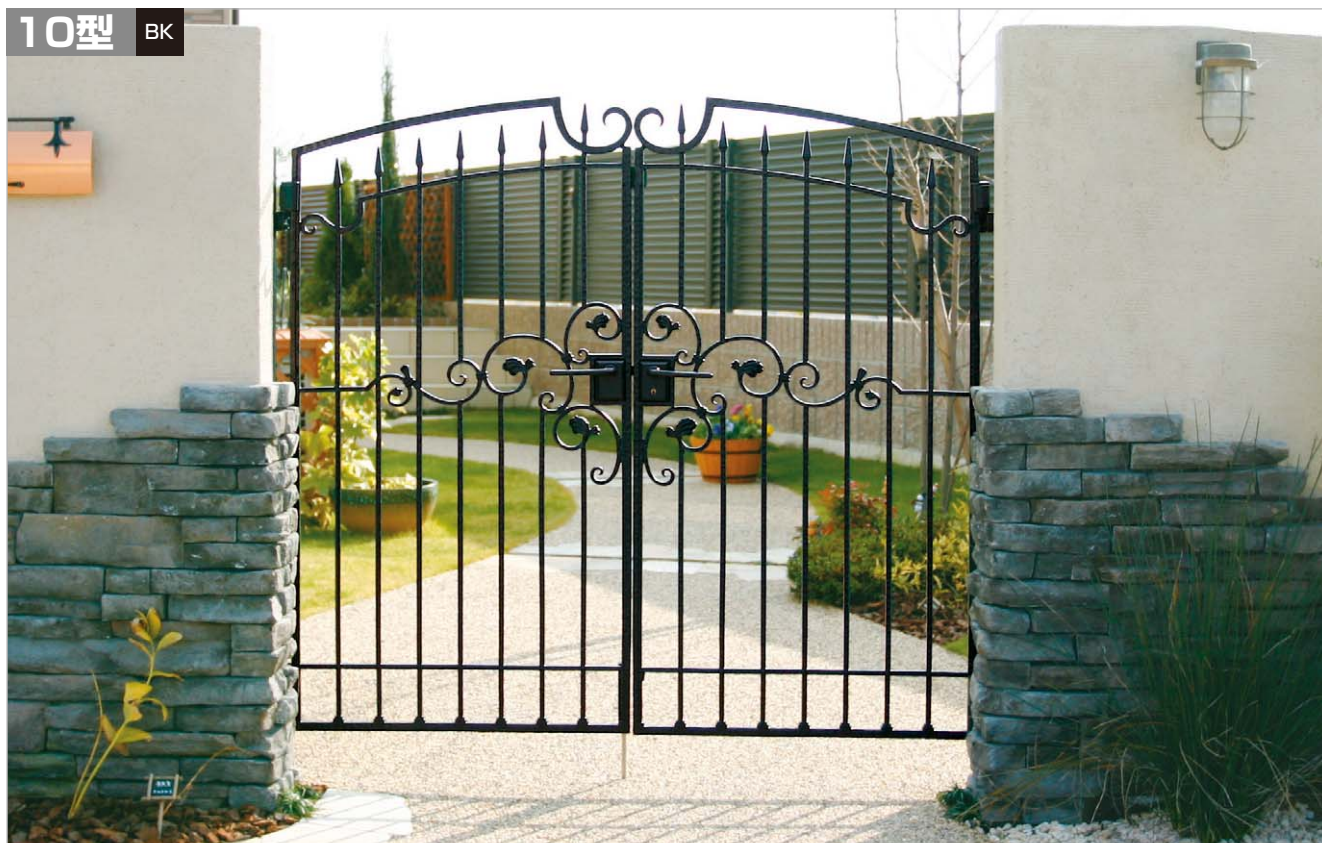

# ブルーム門扉 9型/10型

9型 MG 10型 BK 材質 アルミ鋳物  
 モナーグリーン ブラックつや消し

外開き対応 (一部特注) 親子扉対応 (9型) 折り扉対応 飾り門柱 両面デザイン (10型がこちら) フラッシュ鏡 (10型がこちら) ダウンロードサービス

ロードス  
 オレガナル  
 エドウィン  
 鋳物門扉  
 ブルーム  
 ビレオ  
 オレンジ

0712サイズ

0712サイズ