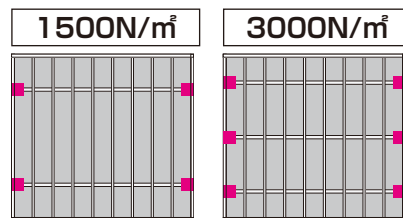

バリエポーターHG

共通オプション

Eレクスタンド

SC+セピアブラウン(5550サイズ・熱線遮断ポリカーボネート板)

ブラックつや消し(5550サイズ・熱線吸収ポリカーボネート板)

積雪荷重により柱本数が異なります。

■は柱位置を表わします。