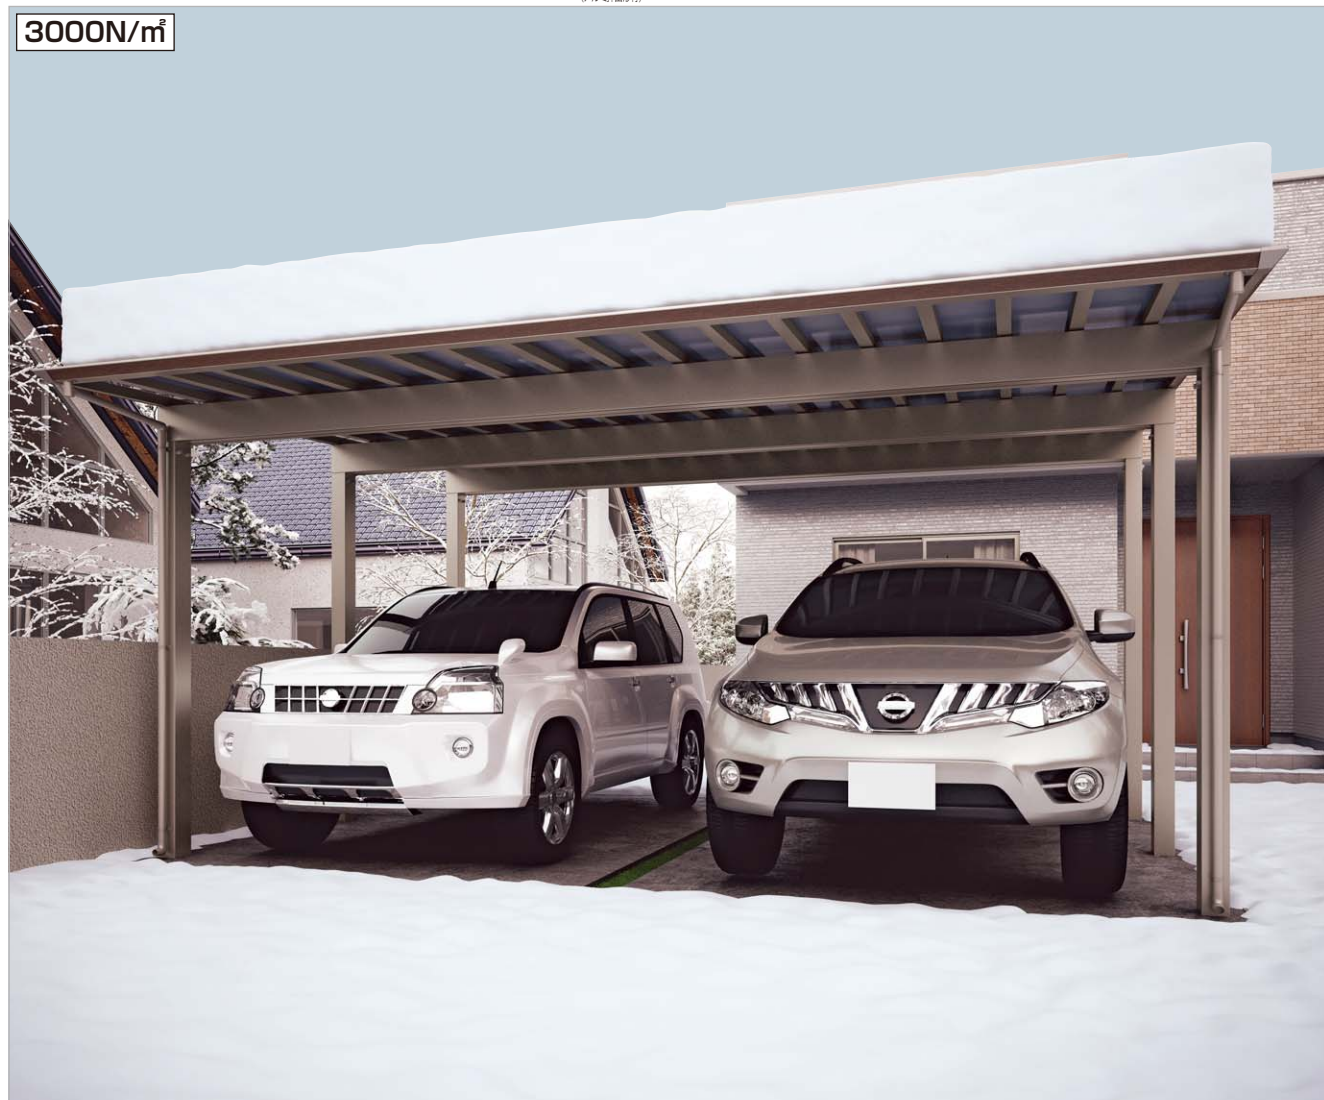

バリエポーターHG

共通オプション

Eレクスタンド

SC+セピアブラウン(5550サイズ・熱線遮断ポリカーボネート板)

ブラックつや消し(5550サイズ・熱線吸収ポリカーボネート板)

積雪荷重により柱本数が異なります。

■は柱位置を表わします。