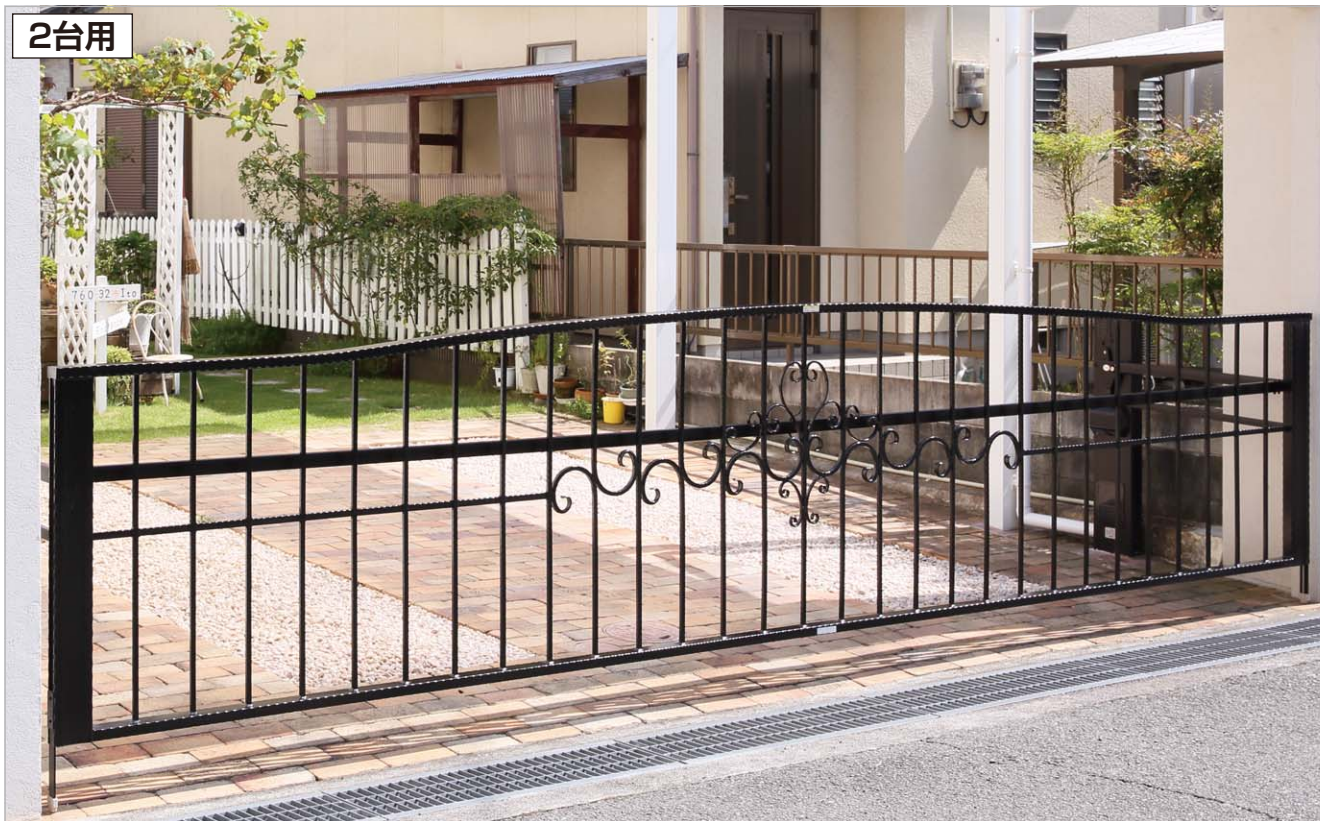

ブルームホップM3型

BK

材質
アルミ押出形材

ブラックつや消し

(電動式)

クレディホップ

ブルームホップ

跳ね上げ扉

2台用

ハイルーフ・電動式 5312サイズ

1台用

標準高・電動式 2912サイズ