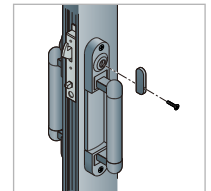

キャスター式だから、面倒なレールの埋設工事は必要なく、工期の短縮ができます。

※写真は1型

バリアフリーの ノンレール仕様

段差がないため
つまずきや転倒が軽減。

家側からサムターンで解錠。

家側からはサムターンを
回して施解錠できます。

サムターンを取り外せば、
キー溝式に変更可能。防
犯性も高まります。

価格表 受注生産品

高さ:H12=1,300mm、H14=1,500mm

□□内(カラーコード) / BK・SC・BZ

	型式コード	価格	全幅 (mm)	開口幅 (mm)	収納幅 (mm)	キャス ター数	落し 棒数	梱包数
H12	STG2(R・L)-3512S□□	428,400円	3,588	2,983	1,498	6	1	7
	-4012S□□	451,500円	4,086	3,481	1,664	6	1	7
	-4512S□□	474,600円	4,584	3,979	1,830	6	1	7
H14	STG2(R・L)-3514S□□	449,300円	3,588	2,983	1,498	6	1	7
	-4014S□□	474,600円	4,086	3,481	1,664	6	1	7
	-4514S□□	497,700円	4,584	3,979	1,830	6	1	7
電気錠仕様	STG2M(R・L)-サイズS□□	345,000円加算	+36	標準錠と同寸法	-13	標準錠と同数		

注意

- 道路側から見て右施錠(R)か、左施錠(L)かをご指定ください。
- 電気錠仕様で家側からの開閉をサムターンで行なう場合は、オプションの電気錠用サムターンをお買い求めください。

特注

- 開口幅2,000~4,000mm(ピッチフリー)
- 高さ1,000~1,400mm(ピッチフリー)
- キーレス錠(標準錠仕様のみ)
- マスターキーシリンダー錠

オプション価格表

品名	型式コード	価格
電気錠用サムターン	OM-LPT2-60	3,600円