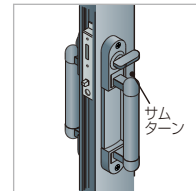

キャスター式だから、面倒なレールの埋設工事は必要なく、工期の短縮ができます。

※写真は1型

バリアフリーの ノンレール仕様

段差がないため
つまずきや転倒が軽減。

家側からサムターンで解錠。

家側からはサムターンを
回して施解錠できます。

サムターンを取り外せば、
キー溝式に変更可能。防
犯性も高まります。

価格表 受注生産品

高さ:H12=1,300mm、H14=1,500mm

□□内(カラーコード) / BK・SC・BZ

	型式コード	価格	全幅 (mm)	開口幅 (mm)	収納幅 (mm)	キャス ター数	落し 棒数	梱包数
H12	STG2(R・L)-3512S□□	428,400円	3,588	2,983	1,498	6	1	7
	-4012S□□	451,500円	4,086	3,481	1,664	6	1	7
	-4512S□□	474,600円	4,584	3,979	1,830	6	1	7
H14	STG2(R・L)-3514S□□	449,300円	3,588	2,983	1,498	6	1	7
	-4014S□□	474,600円	4,086	3,481	1,664	6	1	7
	-4514S□□	497,700円	4,584	3,979	1,830	6	1	7
電気錠仕様	STG2M(R・L)-サイズS□□	345,000円加算	+36	標準錠と同寸法	-13	標準錠と同数		

注意

- 道路側から見て右施錠(R)か、左施錠(L)かをご指定ください。
- 電気錠仕様で家側からの開閉をサムターンで行なう場合は、オプションの電気錠用サムターンをお買い求めください。

特注

- 開口幅2,000~4,000mm(ピッチフリー)
- 高さ1,000~1,400mm(ピッチフリー)
- キーレス錠(標準錠仕様のみ)
- マスターキーシリンダー錠

オプション価格表

品名	型式コード	価格
電気錠用サムターン	OM-LPT2-60	3,600円