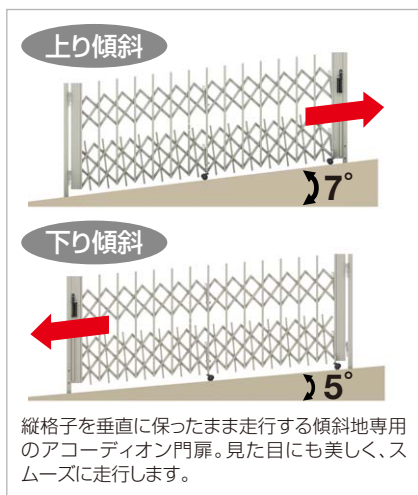

# ニューハピネスHG 傾斜・ペットガードタイプ

BK	SC	BZ	IW	材質 アルミ押出形材
ブラックつや消し	ステンカラー	ブロンズ	アイボリーホワイト	

自在キック	独立調整	傾斜地	シングル錠	ダウンロードサービス
-------	------	-----	-------	------------

ステンカラー H12 (片開き・315Sサイズ)

ブラックつや消しH12(片開き・315Sサイズ)

ブロンズ H12(片開き・315Sサイズ)

アイボリーホワイト H12(片開き・315Sサイズ)

ペットの飛び出しや外からの侵入を防ぐペットガードタイプ。

パンタ・格子のすき間が狭いのでペットが通り抜けにくい、安心な設計です。  
※小型犬や犬種によっては対応できません。

最大傾斜角7°まで対応。

縦格子を垂直に保ったまま走行する傾斜地専用のアコーディオン門扉。見た目にも美しく、スムーズに走行します。

本体を垂直に保つ独自の機構。

角度規制金具の調節で、縦格子を常に垂直に保ちます。また、パンタ交点を要所で保持することで、強度も高めています。