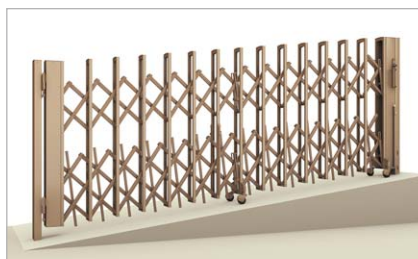

# ニューハピネスHG 傾斜・ペットガードタイプ

BK	SC	BZ	IW	材質 アルミ押出形材
ブラックつや消し	ステンカラー	ブロンズ	アイボリーホワイト	

自在キック	独立調整	傾斜地	シングル錠	ダウンロードサービス
-------	------	-----	-------	------------

ステンカラー H12 (片開き・315Sサイズ)

ブラックつや消しH12(片開き・315Sサイズ)

ブロンズ H12(片開き・315Sサイズ)

アイボリーホワイト H12(片開き・315Sサイズ)

ペットの飛び出しや外からの侵入を防ぐペットガードタイプ。

パンタ・格子のすき間が狭いのでペットが通り抜けにくい、安心な設計です。  
※小型犬や犬種によっては対応できません。

最大傾斜角7°まで対応。

縦格子を垂直に保ったまま走行する傾斜地専用のアコーディオン門扉。見た目にも美しく、スムーズに走行します。

本体を垂直に保つ独自の機構。

角度規制金具の調節で、縦格子を常に垂直に保ちます。また、パンタ交点を要所で保持することで、強度も高めています。