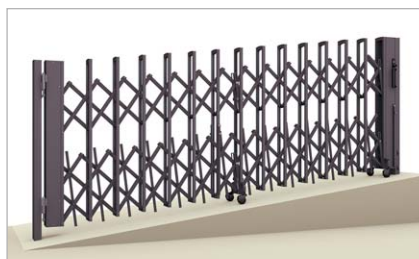

# ニューハピネスHG 傾斜・ペットガードタイプ

BK	SC	BZ	IW	材質 アルミ押出形材
ブラックつや消し	ステンカラー	ブロンズ	アイボリーホワイト	

自在キック	独立調整	傾斜地	シングル錠	ダウンロードサービス
-------	------	-----	-------	------------

ステンカラー H12 (片開き・315Sサイズ)

ブラックつや消しH12(片開き・315Sサイズ)

ブロンズ H12(片開き・315Sサイズ)

アイボリーホワイト H12(片開き・315Sサイズ)

ペットの飛び出しや外からの侵入を防ぐペットガードタイプ。

パンタ・格子のすき間が狭いのでペットが通り抜けにくい、安心な設計です。  
※小型犬や犬種によっては対応できません。

最大傾斜角7°まで対応。

縦格子を垂直に保ったまま走行する傾斜地専用のアコーディオン門扉。見た目にも美しく、スムーズに走行します。

本体を垂直に保つ独自の機構。

角度規制金具の調節で、縦格子を常に垂直に保ちます。また、パンタ交点を要所で保持することで、強度も高めています。