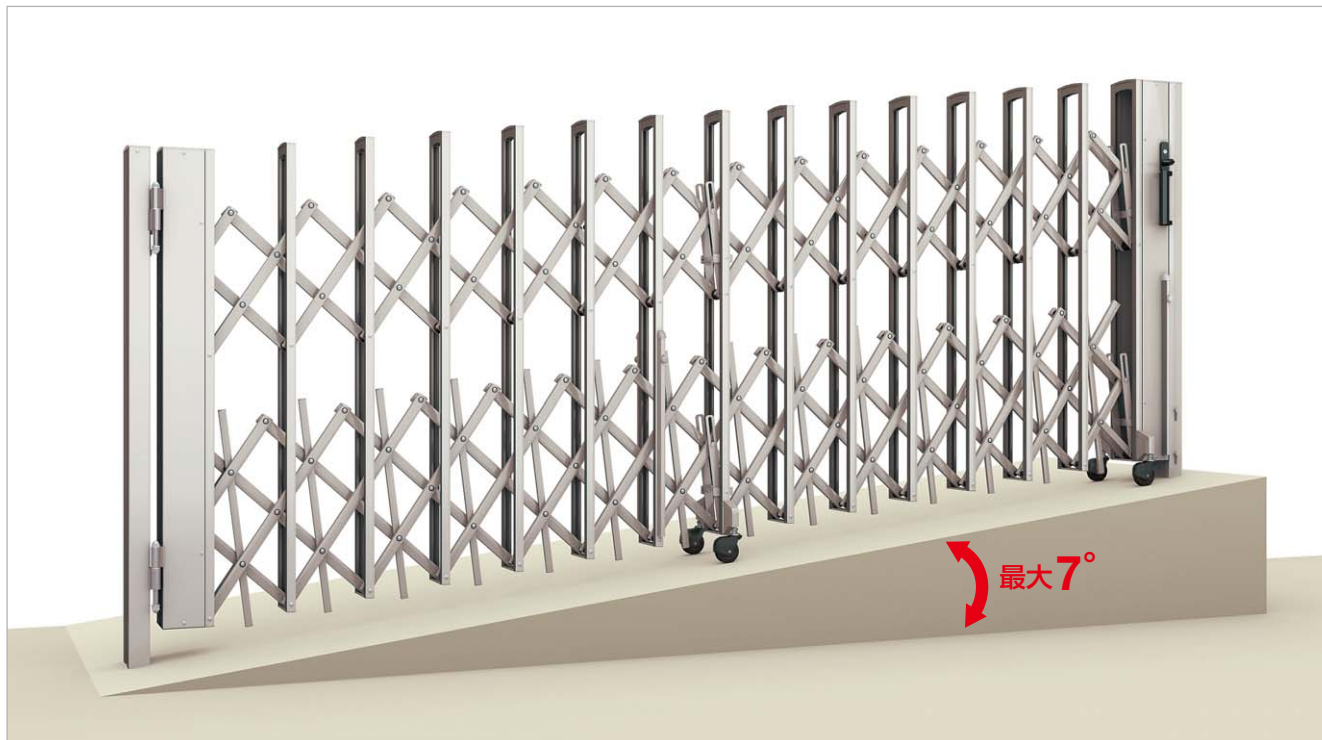

# ニューハピネスHG 傾斜・ペットガードタイプ

BK	SC	BZ	IW	材質 アルミ押出形材
ブラックつや消し	ステンカラー	ブロンズ	アイボリーホワイト	

自在キック	独立調整	傾斜地	シングル錠	ダウンロードサービス
-------	------	-----	-------	------------

ステンカラー H12 (片開き・315Sサイズ)

ブラックつや消しH12(片開き・315Sサイズ)

ブロンズ H12(片開き・315Sサイズ)

アイボリーホワイト H12(片開き・315Sサイズ)

ペットの飛び出しや外からの侵入を防ぐペットガードタイプ。

パンタ・格子のすき間が狭いのでペットが通り抜けにくい、安心な設計です。  
※小型犬や犬種によっては対応できません。

最大傾斜角7°まで対応。

縦格子を垂直に保ったまま走行する傾斜地専用のアコーディオン門扉。見た目にも美しく、スムーズに走行します。

本体を垂直に保つ独自の機構。

角度規制金具の調節で、縦格子を常に垂直に保ちます。また、パンタ交点を要所で保持することで、強度も高めています。