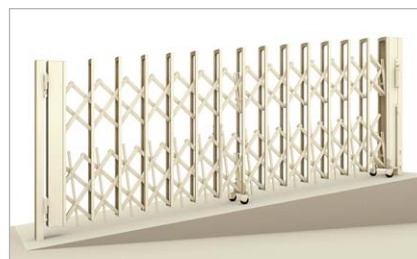

# ニューハピネスHG 傾斜・ペットガードタイプ

BK	SC	BZ	IW	材質 アルミ押出形材
ブラックつや消し	ステンカラー	ブロンズ	アイボリーホワイト	

自在キック	独立調整	傾斜地	シングル錠	ダウンロードサービス
-------	------	-----	-------	------------

ステンカラー H12 (片開き・315Sサイズ)

ブラックつや消しH12(片開き・315Sサイズ)

ブロンズ H12(片開き・315Sサイズ)

アイボリーホワイト H12(片開き・315Sサイズ)

ペットの飛び出しや外からの侵入を防ぐペットガードタイプ。

パンタ・格子のすき間が狭いのでペットが通り抜けにくい、安心な設計です。  
※小型犬や犬種によっては対応できません。

最大傾斜角7°まで対応。

縦格子を垂直に保ったまま走行する傾斜地専用のアコーディオン門扉。見た目にも美しく、スムーズに走行します。

本体を垂直に保つ独自の機構。

角度規制金具の調節で、縦格子を常に垂直に保ちます。また、パンタ交点を要所で保持することで、強度も高めています。