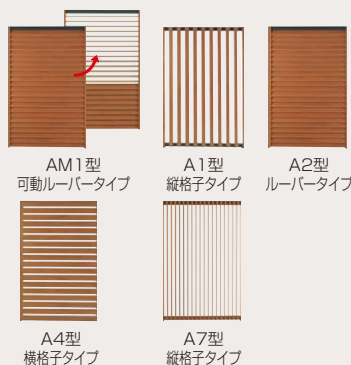

勝手口スペースを有効に活用できるストックヤード。

フアンルーフ

アレグリアテラス

スマートトップ

パリエーテラスE

パリエーテラス

勝手ヤード

テラス
サイドヤード

特殊納まり寛

多彩なオプションで
自在な組み合わせが可能。

サイドパネル

高さ4サイズ
(1,200mm~2,100mm)
ハイパーテーションを組み合わせできます。(P.668~681)

アルミカラー

木調カラー

フロントパネル

フロントパネルA 部分的にパネルで覆い、目隠し雨風の防止に。

フロントパネルB 妻部からの雨や風の吹き込みを防ぎます。

フロントパネルC 出入りのない場合には全面を覆うこともできます。

ドアセット

出入り口部にドアをセット。施錠も可能です。サイドパネルと同デザインのドアをご用意しています。