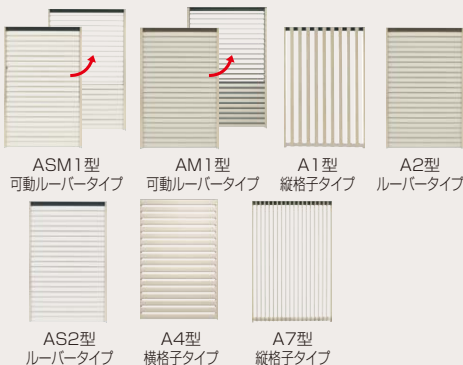

勝手口スペースを有効に活用できるストックヤード。

フアンルーフ

アレグリアテラス

スマートトップ

パリエーテラスE

パリエーテラス

勝手ヤード

テラス
サイドヤード

特殊納まり寛

多彩なオプションで
自在な組み合わせが可能。

サイドパネル

高さ4サイズ
(1,200mm~2,100mm)
ハイパーテーションを組み合わせできます。(P.668~681)

アルミカラー

木調カラー

フロントパネル

フロントパネルA 部分的にパネルで覆い、目隠し雨風の防止に。

フロントパネルB 妻部からの雨や風の吹き込みを防ぎます。

フロントパネルC 出入りのない場合には全面を覆うこともできます。

ドアセット

出入り口部にドアをセット。施錠も可能です。サイドパネルと同デザインのドアをご用意しています。