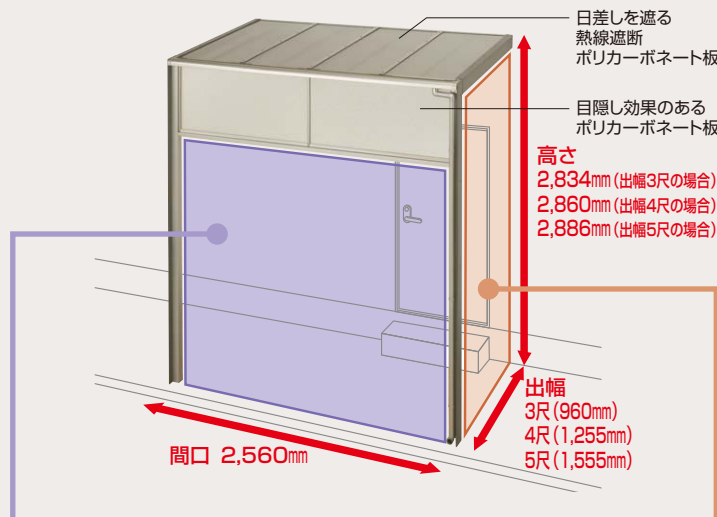

勝手口スペースを有効に活用できるストックヤード。

フアンルーフ

アレグリアテラス

スマートトップ

パリエーテラスE

パリエーテラス

勝手ヤード

テラス  
サイドヤード

特殊納まり寛

多彩なオプションで  
自在な組み合わせが可能。

## サイドパネル

高さ4サイズ  
(1,200mm~2,100mm)  
ハイパーテーションを組み合わせできます。(P.668~681)