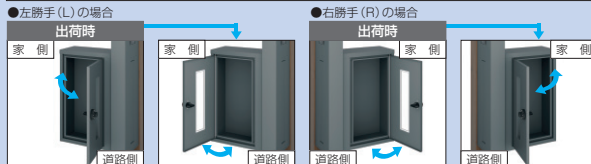

陶器タイプ:信楽焼
(塗装文字)

陶器タイプ:九谷焼
(塗装文字)

高級感のあるガラスや陶器など、さまざまな素材の表札を用意しています。

注 ●取り付けには専用の表札台座が必要です。

④ ポスト

前入れ後出しタイプと前入れ横出しタイプの2タイプがあります。取り出し口には簡易錠(ダイヤル式)を標準装備しています。簡易錠のダイヤルの数字はアラビア数字です。また、取り付ける場所に応じて開き勝手の変更もできます。

注 ●メール便には対応できません。

●ポストライト オプション

取り出し口を開くとポスト内部が点灯する、ポストライトもオプションで用意しています。

注 ●前入れ横出し(右勝手)タイプにポストライトは取り付けできません。

●機能ボール本体には左右勝手(R・L)があります。

本図はR 本図はL

●ダイヤル錠(防犯タイプ) オプション

防犯性に配慮した、ダイヤル錠(防犯タイプ)を用意しています。ダイヤルの数字はアラビア数字です。

ポスト取り出し口の変更について

後出しタイプ、ポスト開き勝手の変更について

出荷時は右吊元開き 現地では左吊元開きに変更可能

横出しタイプ、ポスト開き勝手の変更について

出荷時は外観左側・右吊元開き 現地では外観左側・左吊元開きに変更可能