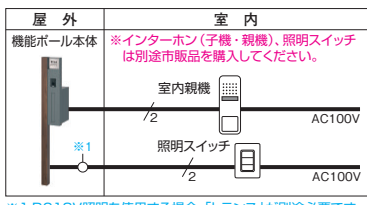

マクリズムP

利便性

エントランスに必要なアイテムを1つに集約しました。

※写真は75角タイプ

※写真は90角タイプ

① LED照明: 照明内蔵タイプ

照明内蔵タイプには環境保全と省エネに配慮したLED照明を標準装備しています。AC100Vタイプ(白熱灯10W相当、消費電力1.8W、全光束95lm)とDC12Vタイプ(消費電力1.5W、全光束70lm)を用意しています。

注 ●照明内蔵(DC12V)タイプを使用する場合、「12V用トランス」などのワンダーライト用アクセサリが別途必要です。なお、「24V用トランス」を使用する場合、「24V用コンバータ」が別途必要です。[P.362参照]

●明るさセンサー(AC100V照明用) オプション

周囲の明るさに応じて、照明が自動点灯・自動消灯します。なお、センサーの取り付け位置は裏面です。

注 ●検知する明るさの調整はできません。

※1.DC12V照明を使用する場合、「トランス」が別途必要です。

③ インターホン 別途市販品

条件に応じて市販品の取り付けが可能です。

目隠しカバー

インターホンを取り付けない場合に使用するカバーです。

注 ●当社推奨品以外のテレビインターホン・インターホンを取り付ける場合は、目隠しカバーの上に取り付ける外付け仕様になります。

② 表札パネル(アルファベットシール文字タイプ)

アクリルタイプ
(アルファベットシール文字)

アルミタイプ
(アルファベットシール文字)

お名前を表札パネルに貼ることができるアルファベットシールを同梱しています。

注 ●表札パネルに貼付できるアルファベット文字数には制限があります。[P.243参照]