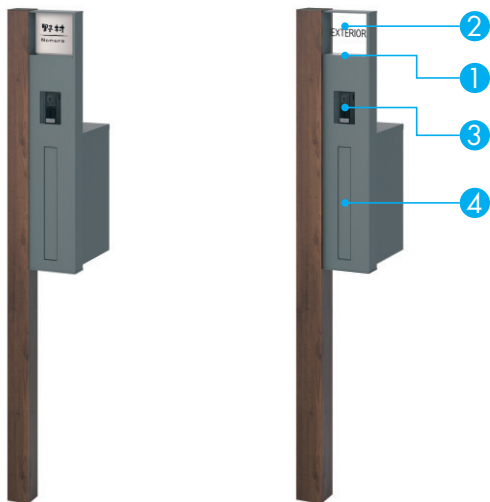

マクリズムP

利便性

エントランスに必要なアイテムを1つに集約しました。

※写真は75角タイプ

※写真は90角タイプ

① LED照明: 照明内蔵タイプ

照明内蔵タイプには環境保全と省エネに配慮したLED照明を標準装備しています。AC100Vタイプ(白熱灯10W相当、消費電力1.8W、全光束95lm)とDC12Vタイプ(消費電力1.5W、全光束70lm)を用意しています。

注 ●照明内蔵(DC12V)タイプを使用する場合、「12V用トランス」などのワンダーライト用アクセサリが別途必要です。なお、「24V用トランス」を使用する場合、「24V用コンバータ」が別途必要です。[P.362参照]

●明るさセンサー(AC100V照明用) オプション

周囲の明るさに応じて、照明が自動点灯・自動消灯します。なお、センサーの取り付け位置は裏面です。

注 ●検知する明るさの調整はできません。

※1.DC12V照明を使用する場合、「トランス」が別途必要です。

③ インターホン 別途市販品

条件に応じて市販品の取り付けが可能です。

目隠しカバー

インターホンを取り付けない場合に使用するカバーです。

注 ●当社推奨品以外のテレビインターホン・インターホンを取り付ける場合は、目隠しカバーの上に取り付ける外付け仕様になります。

② 表札パネル(アルファベットシール文字タイプ)

アクリルタイプ
(アルファベットシール文字)

アルミタイプ
(アルファベットシール文字)

お名前を表札パネルに貼ることができるアルファベットシールを同梱しています。

注 ●表札パネルに貼付できるアルファベット文字数には制限があります。[P.243参照]

陶器タイプ:信楽焼
(塗装文字)

陶器タイプ:九谷焼
(塗装文字)

高級感のあるガラスや陶器など、さまざまな素材の表札を用意しています。

注 ●取り付けには専用の表札台座が必要です。

④ ポスト

前入れ後出しタイプと前入れ横出しタイプの2タイプがあります。取り出し口には簡易錠(ダイヤル式)を標準装備しています。簡易錠のダイヤルの数字はアラビア数字です。また、取り付ける場所に応じて開き勝手の変更もできます。

注 ●メール便には対応できません。