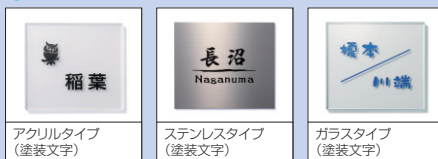

注 ●当社推奨品以外のテレビインターホン・インターホンを取り付ける場合は、目隠しカバーの上に取り付ける外付け仕様になります。

② 表札パネル(アルファベットシール文字タイプ)

アクリルタイプ
(アルファベットシール文字)

アルミタイプ
(アルファベットシール文字)

お名前を表札パネルに貼ることができるアルファベットシールを同梱しています。

注 ●表札パネルに貼付できるアルファベット文字数には制限があります。[P.243参照]

② 表札パネル(塗装文字タイプ)

アクリルタイプ
(塗装文字)

ステンレスタイプ
(塗装文字)

ガラスタイプ
(塗装文字)

高級感のあるガラスやステンレスなど、さまざまな素材の表札パネルを用意しています。

② 表札(130角タイプ)

ガラスタイプ
(塗装文字)

カラーガラスタイプ
(塗装文字)

陶器タイプ:信楽焼
(塗装文字)

陶器タイプ:九谷焼
(塗装文字)

高級感のあるガラスや陶器など、さまざまな素材の表札を用意しています。

注 ●取り付けには専用の表札台座が必要です。

④ ポスト

前入れ後出しタイプと前入れ横出しタイプの2タイプがあります。取り出し口には簡易錠(ダイヤル式)を標準装備しています。簡易錠のダイヤルの数字はアラビア数字です。また、取り付ける場所に応じて開き勝手の変更もできます。

注 ●メール便には対応できません。